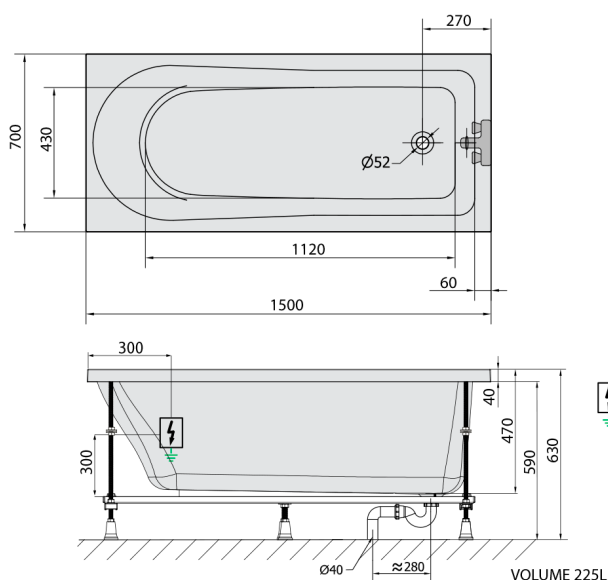

LISA hydromasážna vaňa, 150x70x47cm, Highline Hydro-Air, chróm

Objednací kód: 85111.6010

Rozmery

Dĺžka: 1500 mm
Šírka: 700 mm
Výška: 470 mm
Objem: 225 l

Vlastnosti

Farba: Biela
Materiál: Akrylát
Záruka: 2 roky

Technický list

Electric cable 3x2,5mm²
Length 2m from the wall
Elektrický kabeľ 3x2,5mm²
Dĺžka kabeľu ze zdi 2m

Electrical Characteristic:
Tension: 220-230V/50hz
Max. power consumption: 1200W
Electric protection: residual-current device 30mA