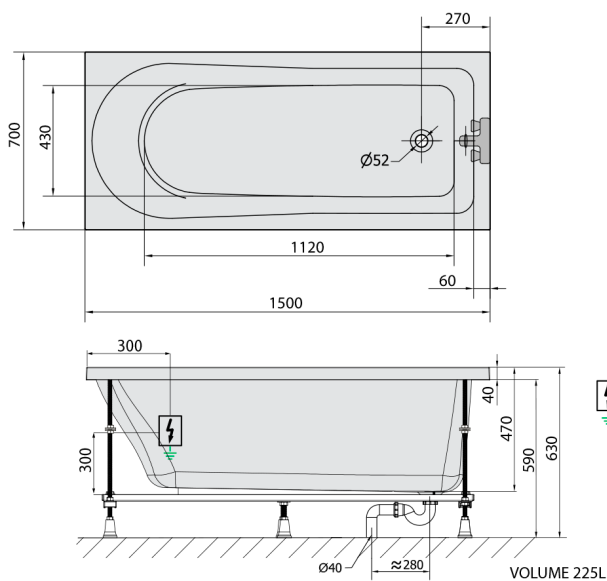

LISA hydromasážna vaňa, 150x70x47cm, Highline Hydro, chróm

Objednací kód: 85111.5010

Rozmery

Dĺžka: 1500 mm
Šírka: 700 mm
Výška: 470 mm
Objem: 225 l

Vlastnosti

Farba: Biela
Materiál: Akrylát
Záruka: 2 roky

Technický list

Electric cable 3x2,5mm²
Length 2m from the wall
Elektrický kabeľ 3x2,5mm²
Dĺžka kabeľu ze zdi 2m

Electrical Characteristic:
Tension: 220-230V/50hz
Max. power consumption: 1200W
Electric protection: residual-current device 30mA