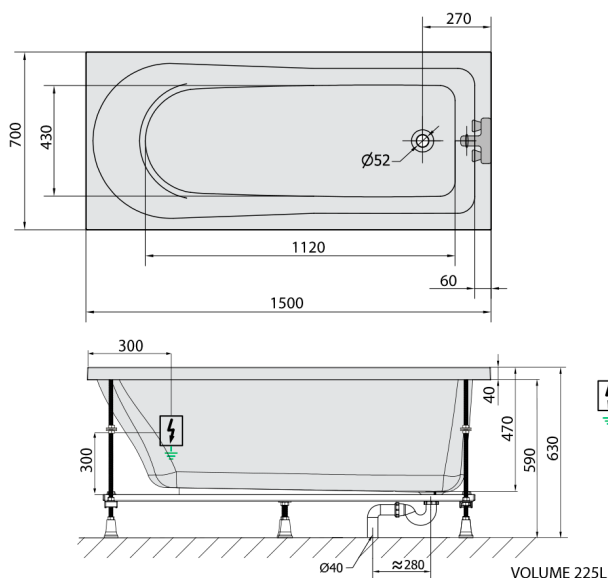

LISA hydromasážna vaňa, 150x70x47cm, Attraction Hydro-Air, chróm

Objednací kód: 85111.4010

Rozmery

Dĺžka: 1500 mm
Šírka: 700 mm
Výška: 470 mm
Objem: 225 l

Vlastnosti

Farba: Biela
Materiál: Akrylát
Záruka: 2 roky

Technický list

Electric cable 3x2,5mm²
Length 2m from the wall
Elektrický kabeľ 3x2,5mm²
Dĺžka kabeľu ze zdi 2m

Electrical Characteristic:
Tension: 220-230V/50hz
Max. power consumption: 1200W
Electric protection: residual-current device 30mA