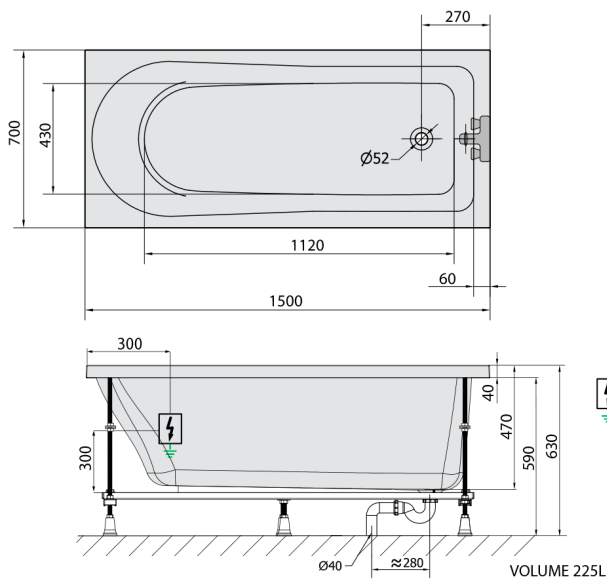

LISA hydromasážna vaňa, 150x70x47cm, Attraction Hydro, chróm

Objednací kód: 85111.3010

Rozmery

Dĺžka: 1500 mm
Šírka: 700 mm
Výška: 470 mm
Objem: 225 l

Vlastnosti

Farba: Biela
Materiál: Akrylát
Záruka: 2 roky

Technický list

Electric cable 3x2,5mm²
Length 2m from the wall
Elektrický kabeľ 3x2,5mm²
Dĺžka kabeľu ze zdi 2m

Electrical Characteristic:
Tension: 220-230V/50hz
Max. power consumption: 1200W
Electric protection: residual-current device 30mA