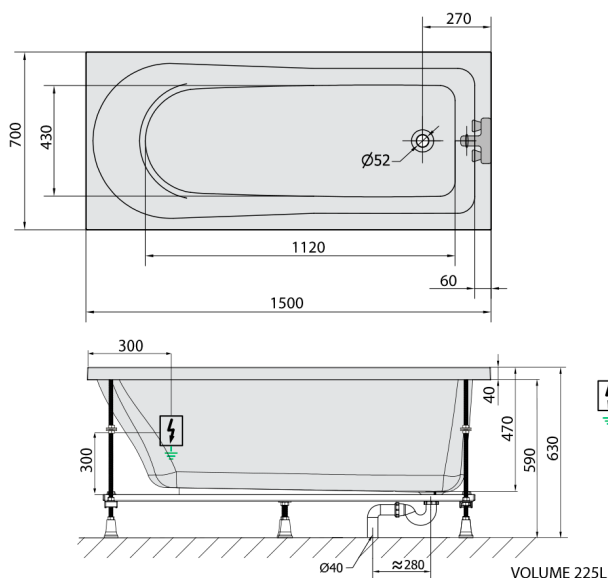

## LISA hydromasážna vaňa, 150x70x47cm, Active Hydro-Air, chróm

Objednací kód: 85111.2010

### Rozmery

Dĺžka: 1500 mm  
Šírka: 700 mm  
Výška: 470 mm  
Objem: 225 l

### Technický list

Electric cable 3x2,5mm<sup>2</sup>  
Length 2m from the wall  
Elektrický kabeľ 3x2,5mm<sup>2</sup>  
Dĺžka kabeľu ze zdi 2m

Electrical Characteristic:  
Tension: 220-230V/50hz  
Max. power consumption: 1200W  
Electric protection: residual-current device 30mA