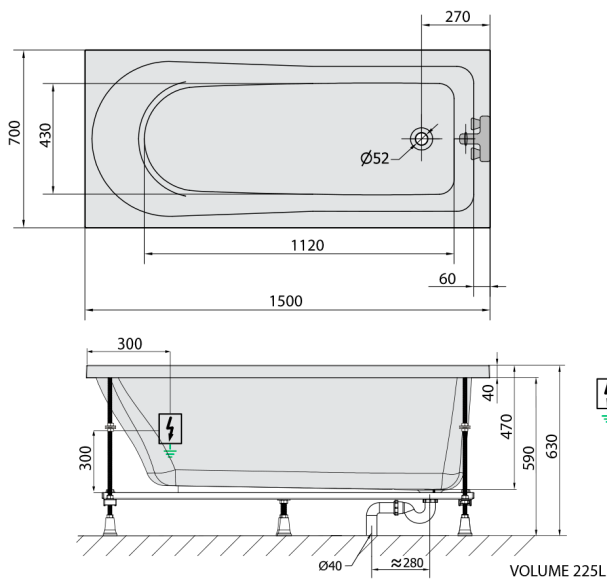

LISA hydromasážna vaňa, 150x70x47cm, Active Hydro, chróm

Objednací kód: 85111.1010

Rozmery

Dĺžka: 1500 mm
 Šírka: 700 mm
 Výška: 470 mm
 Objem: 225 l

Vlastnosti

Farba: Biela
 Materiál: Akrylát
 Záruka: 2 roky

Technický list

Electric cable 3x2,5mm²
 Length 2m from the wall
 Elektrický kabeľ 3x2,5mm²
 Dĺžka kabeľu ze zdi 2m

Electrical Characteristic:
 Tension: 220-230V/50hz
 Max. power consumption: 1200W
 Electric protection: residual-current device 30mA