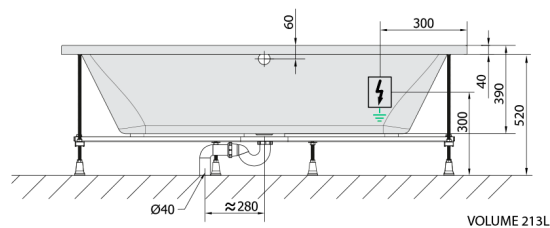

LILY hydromasážna vaňa, 170x70x39cm, Highline Hydro-Air, chróm

Objednací kód: 72230.6010

Rozmery

Dĺžka: 1700 mm
 Šírka: 700 mm
 Výška: 390 mm
 Objem: 213 l

Vlastnosti

Farba: Biela
 Materiál: Akrylát
 Záruka: 2 roky

Technický list

Electric cable 3x2,5mm²
 Length 2m from the wall

Elektrický kabel 3x2,5mm²
 Délka kabelu ze zdi 2m

Electrical Characteristic:
 Tension: 220-230V/50hz
 Max. power consumption: 1200W
 Electric protection: residual-current device 30mA