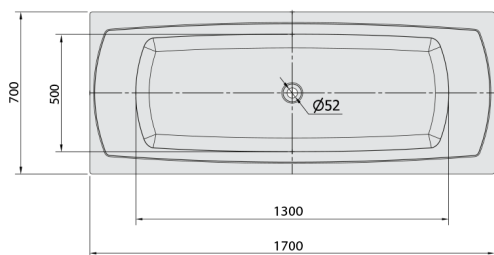

LILY hydromasážna vaňa, 170x70x39cm, Highline Hydro-Air, chróm

Objednací kód: 72230.6010

Rozmery

Dĺžka: 1700 mm
 Šírka: 700 mm
 Výška: 390 mm
 Objem: 213 l

Vlastnosti

Farba: Biela
 Materiál: Akrylát
 Záruka: 2 roky

Technický list

Electric cable 3x2,5mm²
 Length 2m from the wall

Elektrický kabel 3x2,5mm²
 Délka kabelu ze zdi 2m

Electrical Characteristic:
 Tension: 220-230V/50hz
 Max. power consumption: 1200W
 Electric protection: residual-current device 30mA