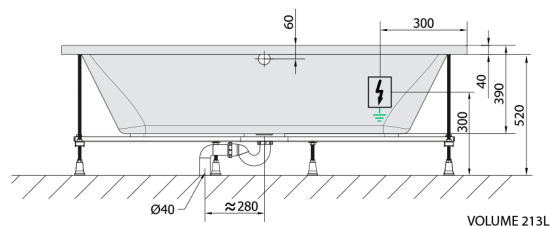

### Rozmery

Dĺžka: 1700 mm  
 Šírka: 700 mm  
 Výška: 390 mm  
 Objem: 213 l

### Technický list

Electric cable 3x2,5mm<sup>2</sup>  
 Length 2m from the wall

Elektrický kabel 3x2,5mm<sup>2</sup>  
 Délka kabelu ze zdi 2m

Electrical Characteristic:  
 Tension: 220-230V/50hz  
 Max. power consumption: 1200W  
 Electric protection: residual-current device 30mA