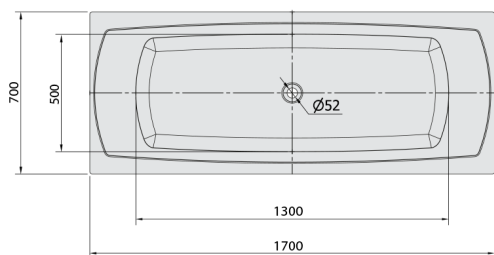

## LILY hydromasážna vaňa, 170x70x39cm, Highline Hydro, chróm

Objednací kód: 72230.5010

### Rozmery

Dĺžka: 1700 mm  
 Šírka: 700 mm  
 Výška: 390 mm  
 Objem: 213 l

### Technický list

Electric cable 3x2,5mm<sup>2</sup>  
 Length 2m from the wall

Elektrický kabel 3x2,5mm<sup>2</sup>  
 Délka kabelu ze zdi 2m

Electrical Characteristic:  
 Tension: 220-230V/50hz  
 Max. power consumption: 1200W  
 Electric protection: residual-current device 30mA