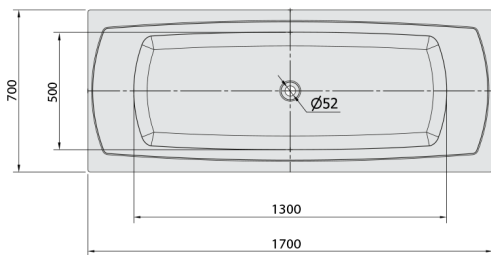

LILY hydromasážna vaňa, 170x70x39cm, Attraction Hydro-Air, chróm

Objednací kód: 72230.4010

Rozmery

Dĺžka: 1700 mm
 Šírka: 700 mm
 Výška: 390 mm
 Objem: 213 l

Vlastnosti

Farba: Biela
 Materiál: Akrylát
 Záruka: 2 roky

Technický list

Electric cable 3x2,5mm²
 Length 2m from the wall

Elektrický kabel 3x2,5mm²
 Délka kabelu ze zdi 2m

Electrical Characteristic:
 Tension: 220-230V/50hz
 Max. power consumption: 1200W
 Electric protection: residual-current device 30mA