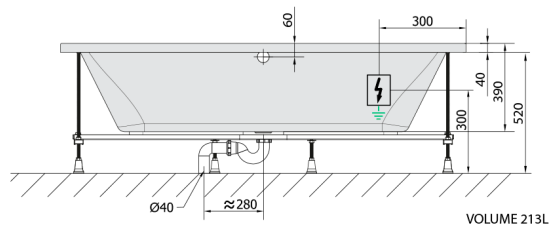

LILY hydromasážna vaňa, 170x70x39cm, Attraction Hydro-Air, chróm

Objednací kód: 72230.4010

Rozmery

Dĺžka: 1700 mm
 Šírka: 700 mm
 Výška: 390 mm
 Objem: 213 l

Vlastnosti

Farba: Biela
 Materiál: Akrylát
 Záruka: 2 roky

Technický list

Electric cable 3x2,5mm²
 Length 2m from the wall

Elektrický kabel 3x2,5mm²
 Délka kabelu ze zdi 2m

Electrical Characteristic:
 Tension: 220-230V/50hz
 Max. power consumption: 1200W
 Electric protection: residual-current device 30mA