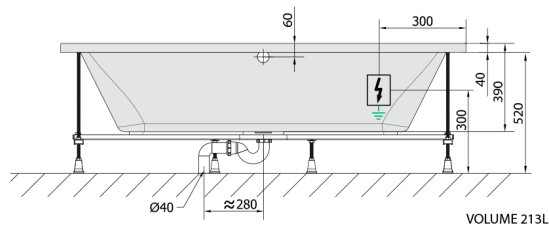

### Rozmery

Dĺžka: 1700 mm  
 Šírka: 700 mm  
 Výška: 390 mm  
 Objem: 213 l

### Technický list

Electric cable 3x2,5mm<sup>2</sup>  
 Length 2m from the wall

Elektrický kabel 3x2,5mm<sup>2</sup>  
 Délka kabelu ze zdi 2m

Electrical Characteristic:  
 Tension: 220-230V/50hz  
 Max. power consumption: 1200W  
 Electric protection: residual-current device 30mA