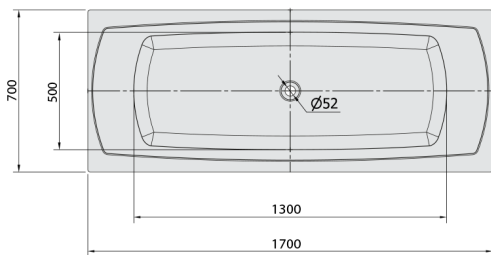

## LILY hydromasážna vaňa, 170x70x39cm, Attraction Hydro, chróm

Objednací kód: 72230.3010

### Rozmery

Dĺžka: 1700 mm  
 Šírka: 700 mm  
 Výška: 390 mm  
 Objem: 213 l

### Technický list

Electric cable 3x2,5mm<sup>2</sup>  
 Length 2m from the wall

Elektrický kabel 3x2,5mm<sup>2</sup>  
 Délka kabelu ze zdi 2m

Electrical Characteristic:  
 Tension: 220-230V/50hz  
 Max. power consumption: 1200W  
 Electric protection: residual-current device 30mA