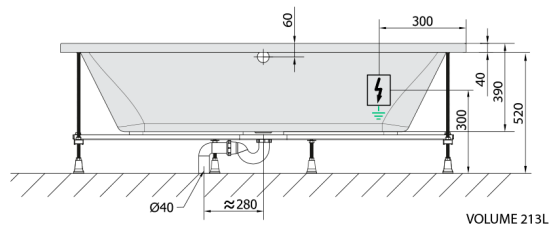

LILY hydromasážna vaňa, 170x70x39cm, Active Hydro-Air, chróm

Objednací kód: 72230.2010

Rozmery

Dĺžka: 1700 mm
Šírka: 700 mm
Výška: 390 mm
Objem: 213 l

Vlastnosti

Farba: Biela
Materiál: Akrylát
Záruka: 2 roky

Technický list

Electric cable 3x2,5mm²
Lenght 2m from the wall

Elektrický kabel 3x2,5mm²
Délka kabelu ze zdi 2m

Electrical Characteristic:
Tension: 220-230V/50hz
Max. power consumption: 1200W
Electric protection: residual-current device 30mA