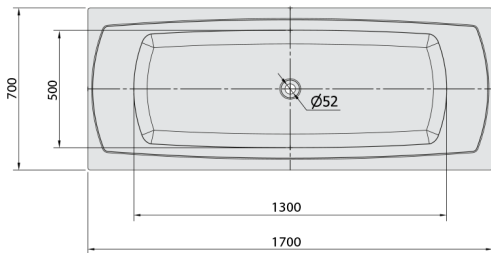

LILY hydromasážna vaňa, 170x70x39cm, Active Hydro-Air, chróm

Objednací kód: 72230.2010

Rozmery

Dĺžka: 1700 mm
Šírka: 700 mm
Výška: 390 mm
Objem: 213 l

Vlastnosti

Farba: Biela
Materiál: Akrylát
Záruka: 2 roky

Technický list

Electric cable 3x2,5mm²
Lenght 2m from the wall

Elektrický kabel 3x2,5mm²
Délka kabelu ze zdi 2m

Electrical Characteristic:
Tension: 220-230V/50hz
Max. power consumption: 1200W
Electric protection: residual-current device 30mA