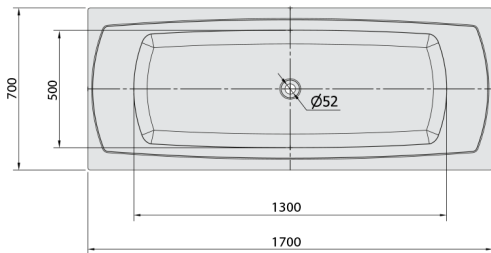

LILY hydromasážna vaňa, 170x70x39cm, Active Hydro, chróm

Objednací kód: 72230.1010

Rozmery

Dĺžka: 1700 mm
 Šírka: 700 mm
 Výška: 390 mm
 Objem: 213 l

Vlastnosti

Farba: Biela
 Materiál: Akrylát
 Záruka: 2 roky

Technický list

Electric cable 3x2,5mm²
 Length 2m from the wall

Elektrický kabel 3x2,5mm²
 Délka kabelu ze zdi 2m

Electrical Characteristic:
 Tension: 220-230V/50hz
 Max. power consumption: 1200W
 Electric protection: residual-current device 30mA