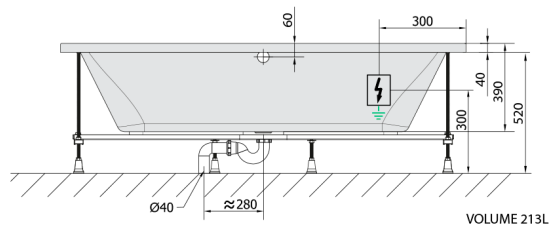

LILY hydromasážna vaňa, 170x70x39cm, Active Hydro, chróm

Objednací kód: 72230.1010

Rozmery

Dĺžka: 1700 mm
 Šírka: 700 mm
 Výška: 390 mm
 Objem: 213 l

Vlastnosti

Farba: Biela
 Materiál: Akrylát
 Záruka: 2 roky

Technický list

Electric cable 3x2,5mm²
 Length 2m from the wall

Elektrický kabel 3x2,5mm²
 Délka kabelu ze zdi 2m

Electrical Characteristic:
 Tension: 220-230V/50hz
 Max. power consumption: 1200W
 Electric protection: residual-current device 30mA