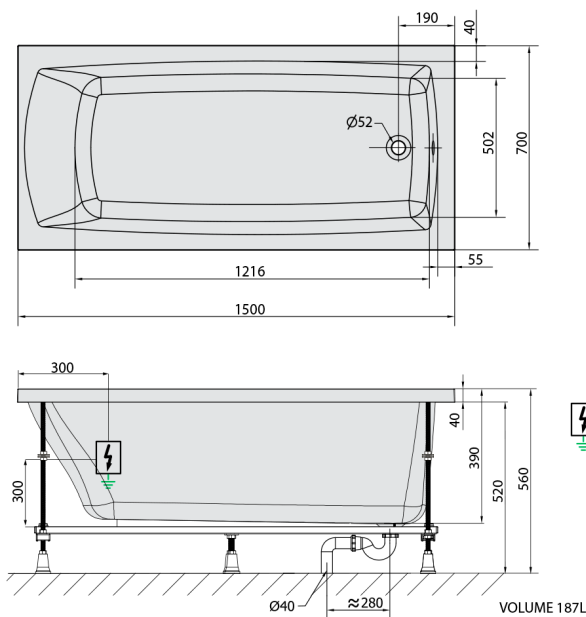

## LILY hydromasážna vaňa, 150x70x39cm, Highline Hydro, chróm

Objednací kód: 72273.5010

### Rozmery

Dĺžka: 1500 mm  
 Šírka: 700 mm  
 Výška: 390 mm  
 Objem: 187 l

### Technický list

Electric cable 3x2,5mm<sup>2</sup>  
 Length 2m from the wall  
 ⚡ Elektrický kabel 3x2,5mm<sup>2</sup>  
 Délka kabelu ze zdi 2m

Electrical Characteristic:  
 Tension: 220-230V/50Hz  
 Max. power consumption: 1200W  
 Electric protection: residual-current device 30mA