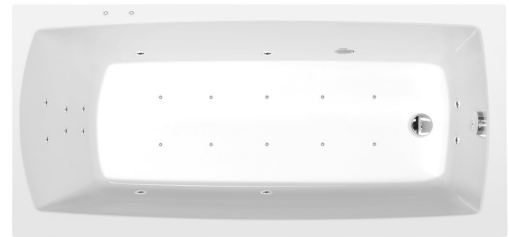

LILY hydromasážna vaňa, 150x70x39cm, Attraction Hydro-Air, chróm

Objednací kód: 72273.4010

Rozmery

Dĺžka: 1500 mm
 Šírka: 700 mm
 Výška: 390 mm
 Objem: 187 l

Vlastnosti

Farba: Biela
 Materiál: Akrylát
 Záruka: 2 roky

Technický list

Electric cable 3x2,5mm²
 Length 2m from the wall
 Elektrický kábel 3x2,5mm²
 Dĺžka kábelu ze zdi 2m

Electrical Characteristic:
 Tension: 220-230V/50hz
 Max. power consumption: 1200W
 Electric protection: residual-current device 30mA