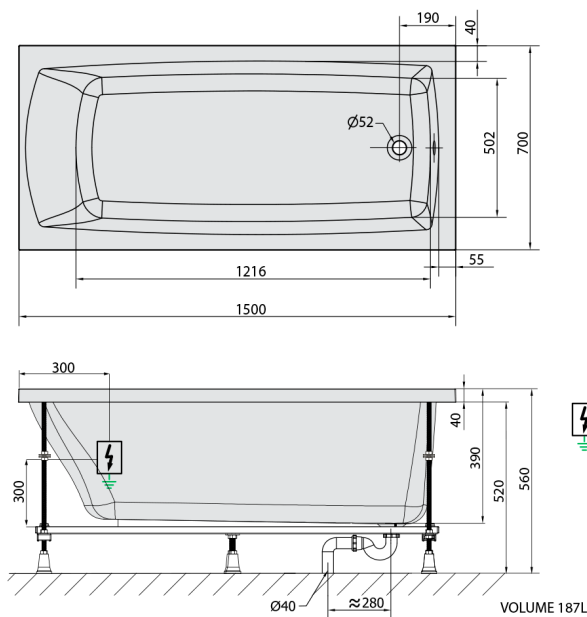

LILY hydromasážna vaňa, 150x70x39cm, Attraction Hydro-Air, chróm

Objednací kód: 72273.4010

Rozmery

Dĺžka: 1500 mm
 Šírka: 700 mm
 Výška: 390 mm
 Objem: 187 l

Vlastnosti

Farba: Biela
 Materiál: Akrylát
 Záruka: 2 roky

Technický list

Electric cable 3x2,5mm²
 Length 2m from the wall
 Elektrický kábel 3x2,5mm²
 Dĺžka kábelu ze zdi 2m

Electrical Characteristic:
 Tension: 220-230V/50hz
 Max. power consumption: 1200W
 Electric protection: residual-current device 30mA