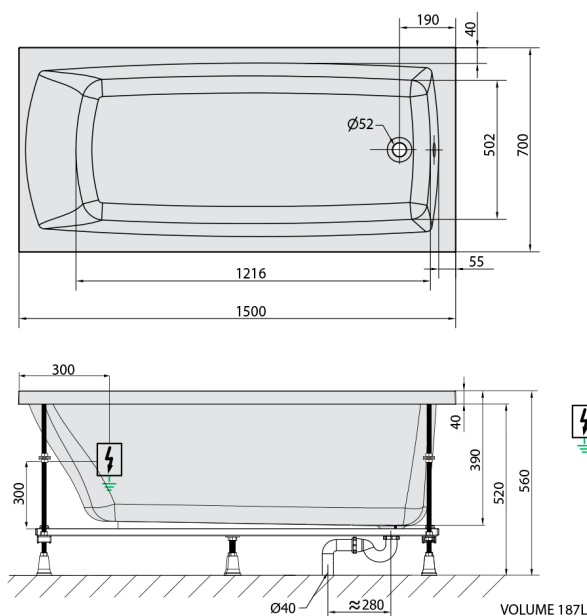

LILY hydromasážna vaňa, 150x70x39cm, Attraction Hydro, chróm

Objednací kód: 72273.3010

Rozmery

Dĺžka: 1500 mm
 Šírka: 700 mm
 Výška: 390 mm
 Objem: 187 l

Vlastnosti

Farba: Biela
 Materiál: Akrylát
 Záruka: 2 roky

Technický list

Electric cable 3x2,5mm²
 Length 2m from the wall
 Elektrický kábel 3x2,5mm²
 Dĺžka kábelu ze zdi 2m

Electrical Characteristic:
 Tension: 220-230V/50Hz
 Max. power consumption: 1200W
 Electric protection: residual-current device 30mA