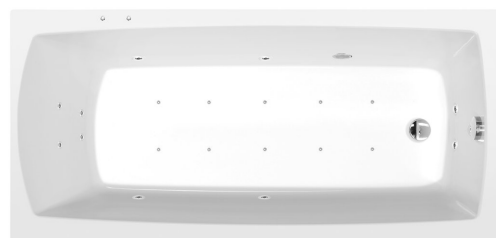

## LILY hydromasážna vaňa, 150x70x39cm, Active Hydro-Air, chróm

Objednací kód: 72273.2010

### Rozmery

Dĺžka: 1500 mm  
 Šírka: 700 mm  
 Výška: 390 mm  
 Objem: 187 l

### Vlastnosti

Farba: Biela  
 Materiál: Akrylát  
 Záruka: 2 roky