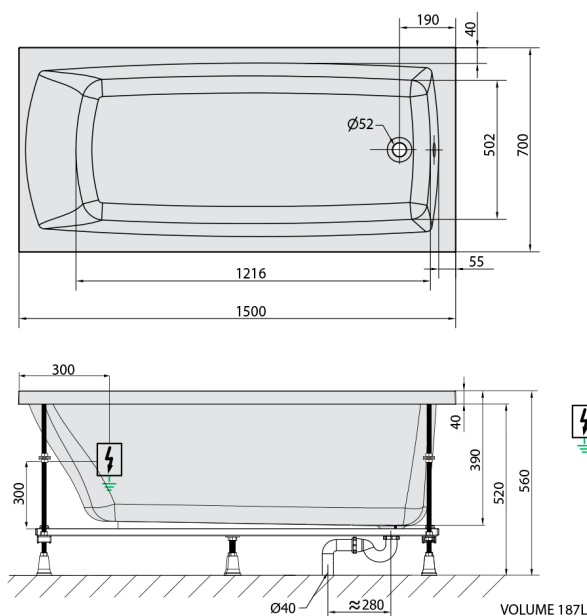

## LILY hydromasážna vaňa, 150x70x39cm, Active Hydro-Air, chróm

Objednací kód: 72273.2010

### Rozmery

Dĺžka: 1500 mm  
 Šírka: 700 mm  
 Výška: 390 mm  
 Objem: 187 l

### Technický list

Electric cable 3x2,5mm<sup>2</sup>  
 Length 2m from the wall  
 Elektrický kábel 3x2,5mm<sup>2</sup>  
 Dĺžka kábelu ze zdi 2m

Electrical Characteristic:  
 Tension: 220-230V/50Hz  
 Max. power consumption: 1200W  
 Electric protection: residual-current device 30mA