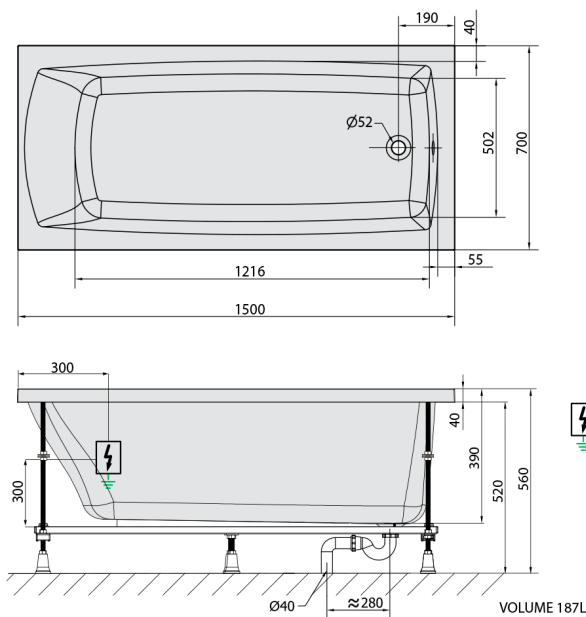

## LILY hydromasážna vaňa, 150x70x39cm, Active Hydro, chróm

Objednací kód: 72273.1010

### Rozmery

Dĺžka: 1500 mm  
Šírka: 700 mm  
Výška: 390 mm  
Objem: 187 l

### Technický list

Electric cable 3x2,5mm<sup>2</sup>  
Lenght 2m from the wall  
⚡  
Elektrický kabel 3x2,5mm<sup>2</sup>  
Délka kabelu ze zdi 2m

Electrical Characteristic:  
Tension: 220-230V/50hz  
Max. power consumption: 1200W  
Electric protection: residual-current device 30mA