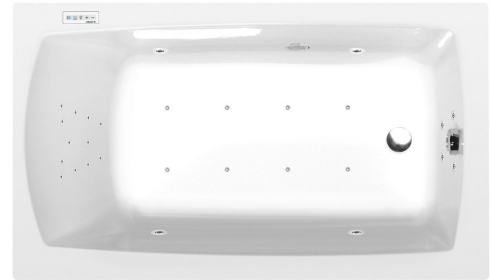

LILY hydromasážna vaňa, 140x70x39cm, Highline Hydro-Air, chróm

Objednací kód: 72201.6010

Rozmery

Dĺžka: 1400 mm
 Šírka: 700 mm
 Výška: 390 mm
 Objem: 173 l

Vlastnosti

Farba: Biela
 Materiál: Akrylát
 Záruka: 2 roky

Technický list

Electric cable 3x2,5mm²
 Length 2m from the wall
 Elektrický kabel 3x2,5mm²
 Délka kabelu ze zdi 2m

Electrical Characteristic:
 Tension: 220-230V/50hz
 Max. power consumption: 1200W
 Electric protection: residual-current device 30mA