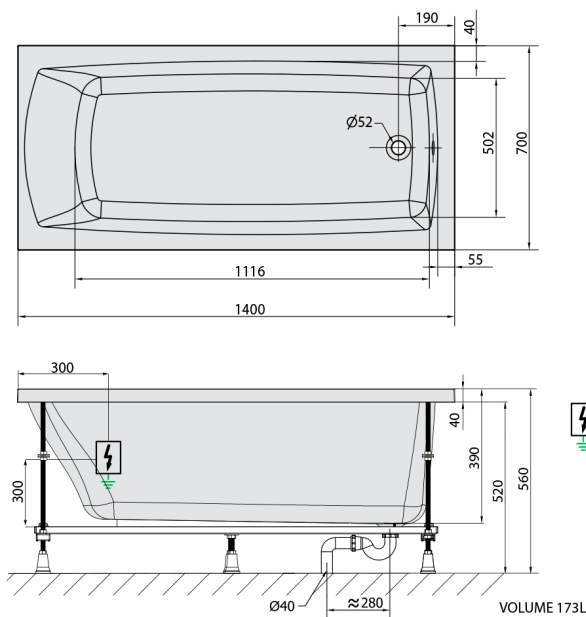

LILY hydromasážna vaňa, 140x70x39cm, Highline Hydro-Air, chróm

Objednací kód: 72201.6010

Rozmery

Dĺžka: 1400 mm
 Šírka: 700 mm
 Výška: 390 mm
 Objem: 173 l

Vlastnosti

Farba: Biela
 Materiál: Akrylát
 Záruka: 2 roky

Technický list

Electric cable 3x2,5mm²
 Length 2m from the wall
 Elektrický kabel 3x2,5mm²
 Délka kabelu ze zdi 2m

Electrical Characteristic:
 Tension: 220-230V/50hz
 Max. power consumption: 1200W
 Electric protection: residual-current device 30mA