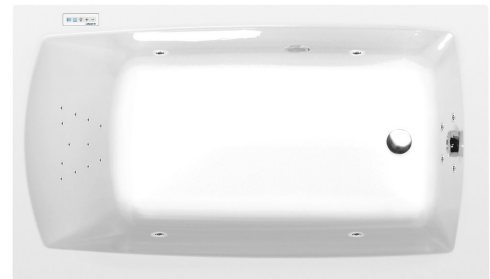

## LILY hydromasážna vaňa, 140x70x39cm, Highline Hydro, chróm

Objednací kód: 72201.5010

### Rozmery

Dĺžka: 1400 mm  
 Šírka: 700 mm  
 Výška: 390 mm  
 Objem: 173 l

### Vlastnosti

Farba: Biela  
 Materiál: Akrylát  
 Záruka: 2 roky