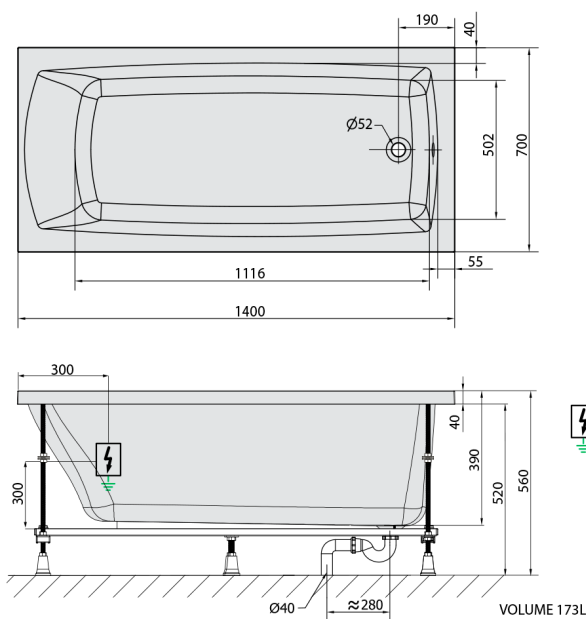

## LILY hydromasážna vaňa, 140x70x39cm, Highline Hydro, chróm

Objednací kód: 72201.5010

### Rozmery

Dĺžka: 1400 mm  
 Šírka: 700 mm  
 Výška: 390 mm  
 Objem: 173 l

### Technický list

 Electric cable 3x2,5mm<sup>2</sup>  
 Length 2m from the wall  
 Elektrický kábel 3x2,5mm<sup>2</sup>  
 Dĺžka kábelu ze zdi 2m  
 Electrical Characteristic:  
 Tension: 220-230V/50Hz  
 Max. power consumption: 1200W  
 Electric protection: residual-current device 30mA  
 Elektrické vlastnosti:  
 Napätí: 220-230V/50Hz  
 Max. spotřeba: 1200W  
 Elektrické jištění: proudový chránič 30mA