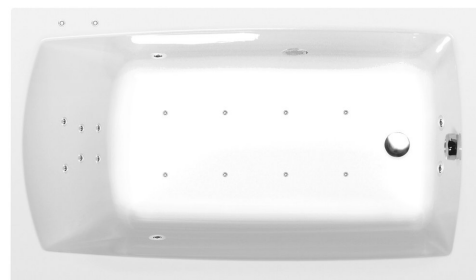

## LILY hydromasážna vaňa, 140x70x39cm, Attraction Hydro-Air, chróm

Objednací kód: 72201.4010

### Rozmery

Dĺžka: 1400 mm  
 Šírka: 700 mm  
 Výška: 390 mm  
 Objem: 173 l

### Vlastnosti

Farba: Biela  
 Materiál: Akrylát  
 Záruka: 2 roky