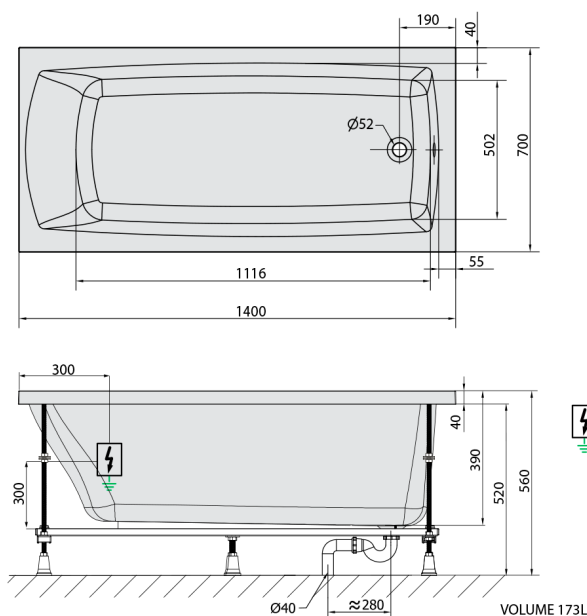

## LILY hydromasážna vaňa, 140x70x39cm, Attraction Hydro-Air, chróm

Objednací kód: 72201.4010

### Rozmery

Dĺžka: 1400 mm  
 Šírka: 700 mm  
 Výška: 390 mm  
 Objem: 173 l

### Technický list

Electric cable 3x2,5mm<sup>2</sup>  
 Length 2m from the wall  
 Elektrický kábel 3x2,5mm<sup>2</sup>  
 Dĺžka kábelu ze zdi 2m

Electrical Characteristic:  
 Tension: 220-230V/50Hz  
 Max. power consumption: 1200W  
 Electric protection: residual-current device 30mA