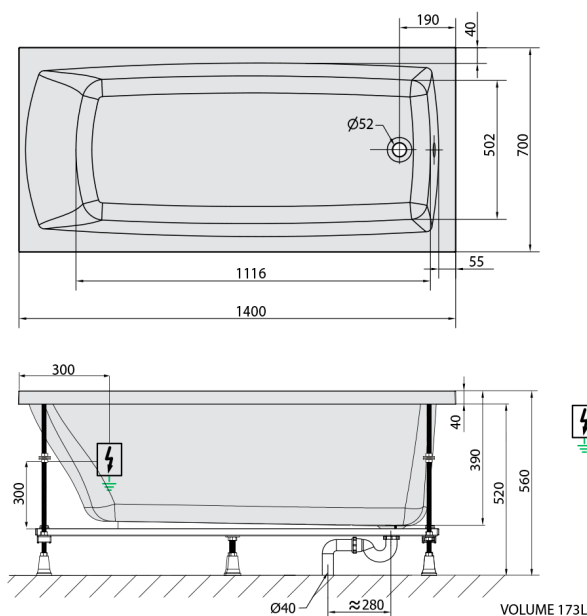

## LILY hydromasážna vaňa, 140x70x39cm, Attraction Hydro, chróm

Objednací kód: 72201.3010

### Rozmery

Dĺžka: 1400 mm  
 Šírka: 700 mm  
 Výška: 390 mm  
 Objem: 173 l

### Technický list

Electric cable 3x2,5mm<sup>2</sup>  
 Length 2m from the wall  
 ⚡ Elektrický kabel 3x2,5mm<sup>2</sup>  
 Délka kabelu ze zdi 2m

Electrical Characteristic:  
 Tension: 220-230V/50Hz  
 Max. power consumption: 1200W  
 Electric protection: residual-current device 30mA