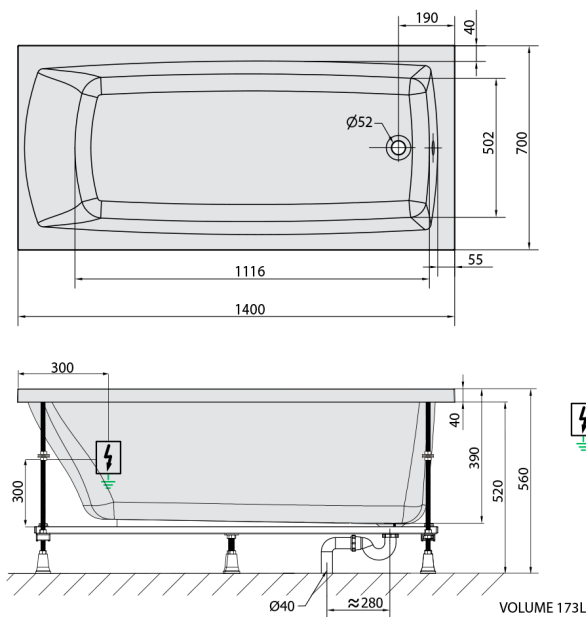

## LILY hydromasážna vaňa, 140x70x39cm, Active Hydro, chróm

Objednací kód: 72201.1010

### Rozmery

Dĺžka: 1400 mm  
Šírka: 700 mm  
Výška: 390 mm  
Objem: 173 l

### Technický list

Electric cable 3x2,5mm<sup>2</sup>  
Length 2m from the wall  
⚡  
Elektrický kabel 3x2,5mm<sup>2</sup>  
Délka kabelu ze zdi 2m

Electrical Characteristic:  
Tension: 220-230V/50Hz  
Max. power consumption: 1200W  
Electric protection: residual-current device 30mA