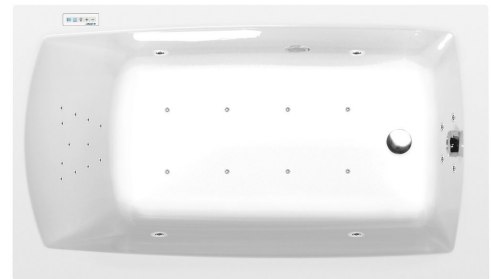

LILY hydromasážna vaňa, 130x70x39cm, Highline Hydro-Air, chróm

Objednací kód: 77511.6010

Rozmery

Dĺžka: 1300 mm
Šírka: 700 mm
Výška: 390 mm
Objem: 167 l

Vlastnosti

Farba: Biela
Materiál: Akrylát
Záruka: 2 roky

Technický list

Electric cable 3x2,5mm²
Lenght 2m from the wall
⚡ Elektrický kabel 3x2,5mm²
Délka kabelu ze zdi 2m

Electrical Characteristic:
Tension: 220-230V/50hz
Max. power consumption: 1200W
Electric protection: residual-current device 30mA