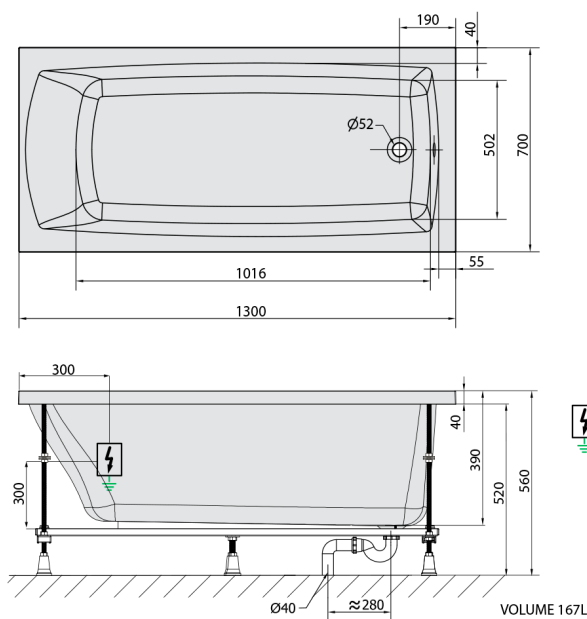

LILY hydromasážna vaňa, 130x70x39cm, Highline Hydro-Air, chróm

Objednací kód: 77511.6010

Rozmery

Dĺžka: 1300 mm
Šírka: 700 mm
Výška: 390 mm
Objem: 167 l

Vlastnosti

Farba: Biela
Materiál: Akrylát
Záruka: 2 roky

Technický list

Electric cable 3x2,5mm²
Lenght 2m from the wall
⚡ Elektrický kabel 3x2,5mm²
Délka kabelu ze zdi 2m

Electrical Characteristic:
Tension: 220-230V/50hz
Max. power consumption: 1200W
Electric protection: residual-current device 30mA