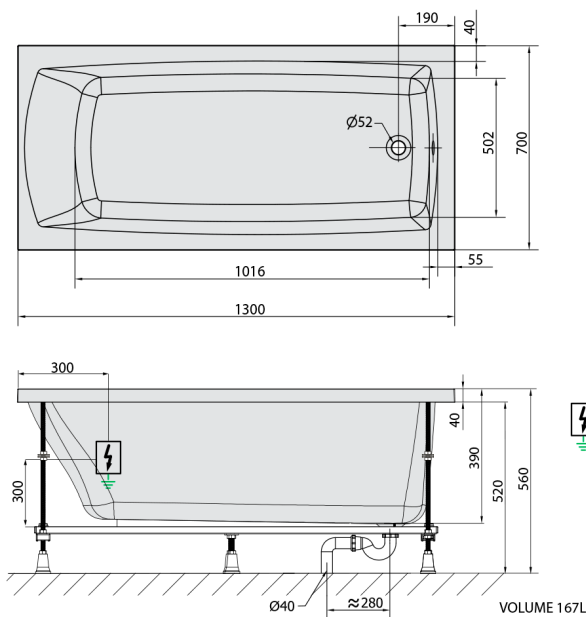

## LILY hydromasážna vaňa, 130x70x39cm, Highline Hydro, chróm

Objednací kód: 77511.5010

### Rozmery

Dĺžka: 1300 mm  
Šírka: 700 mm  
Výška: 390 mm  
Objem: 167 l

### Technický list

Electric cable 3x2,5mm<sup>2</sup>  
Length 2m from the wall  
⚡ Elektrický kabel 3x2,5mm<sup>2</sup>  
Délka kabelu ze zdi 2m

Electrical Characteristic:  
Tension: 220-230V/50Hz  
Max. power consumption: 1200W  
Electric protection: residual-current device 30mA