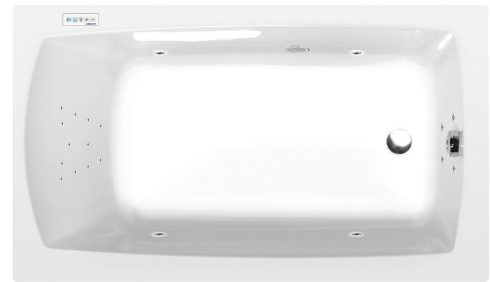

## LILY hydromasážna vaňa, 130x70x39cm, Highline Hydro, chróm

Objednací kód: 77511.5010

### Rozmery

Dĺžka: 1300 mm  
Šírka: 700 mm  
Výška: 390 mm  
Objem: 167 l

### Vlastnosti

Farba: Biela  
Materiál: Akrylát  
Záruka: 2 roky