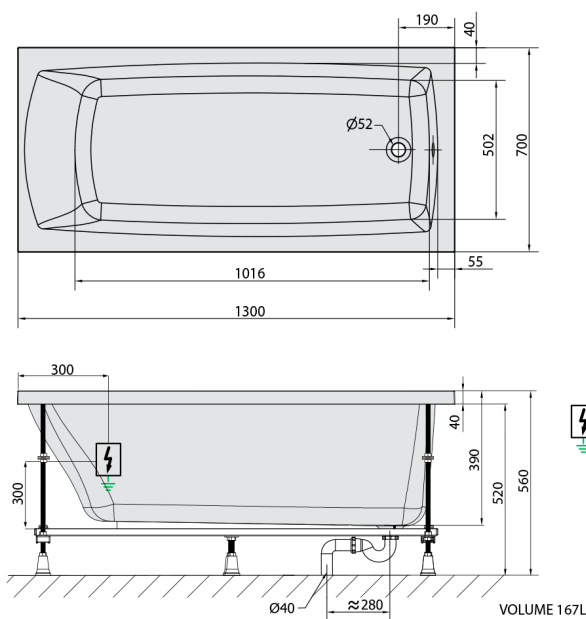

LILY hydromasážna vaňa, 130x70x39cm, Attraction Hydro-Air, chróm

Objednací kód: 77511.4010

Rozmery

Dĺžka: 1300 mm
Šírka: 700 mm
Výška: 390 mm
Objem: 167 l

Vlastnosti

Farba: Biela
Materiál: Akrylát
Záruka: 2 roky

Technický list

Electric cable 3x2,5mm²
Lenght 2m from the wall
⚡ Elektrický kabel 3x2,5mm²
Délka kabelu ze zdi 2m

Electrical Characteristic:
Tension: 220-230V/50hz
Max. power consumption: 1200W
Electric protection: residual-current device 30mA