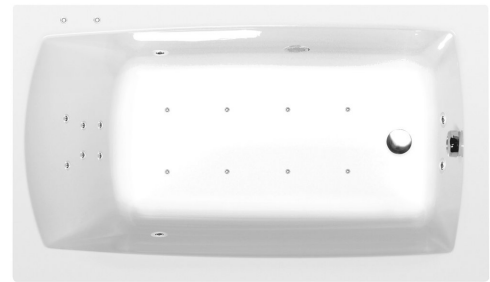

LILY hydromasážna vaňa, 130x70x39cm, Attraction Hydro-Air, chróm

Objednací kód: 77511.4010

Rozmery

Dĺžka: 1300 mm
Šírka: 700 mm
Výška: 390 mm
Objem: 167 l

Vlastnosti

Farba: Biela
Materiál: Akrylát
Záruka: 2 roky

Technický list

Electric cable 3x2,5mm²
Lenght 2m from the wall
⚡ Elektrický kabel 3x2,5mm²
Délka kabelu ze zdi 2m

Electrical Characteristic:
Tension: 220-230V/50hz
Max. power consumption: 1200W
Electric protection: residual-current device 30mA