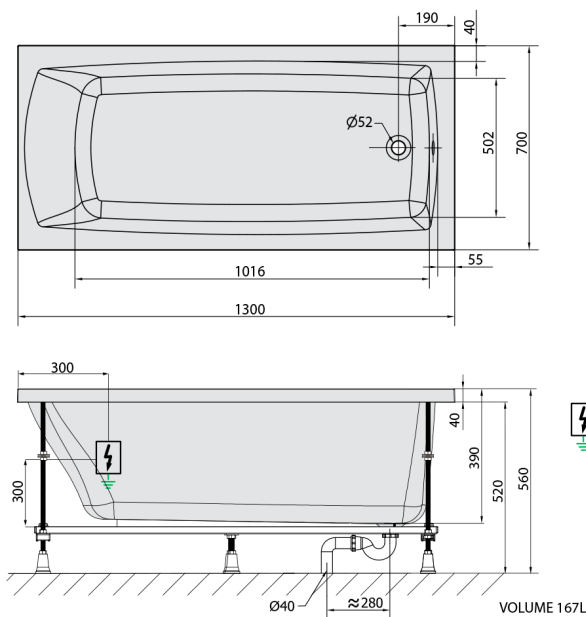

## LILY hydromasážna vaňa, 130x70x39cm, Attraction Hydro, chróm

Objednací kód: 77511.3010

### Rozmery

Dĺžka: 1300 mm  
Šírka: 700 mm  
Výška: 390 mm  
Objem: 167 l

### Technický list

Electric cable 3x2,5mm<sup>2</sup>  
Lenght 2m from the wall  
⚡  
Elektrický kabel 3x2,5mm<sup>2</sup>  
Délka kabelu ze zdi 2m

Electrical Characteristic:  
Tension: 220-230V/50hz  
Max. power consumption: 1200W  
Electric protection: residual-current device 30mA