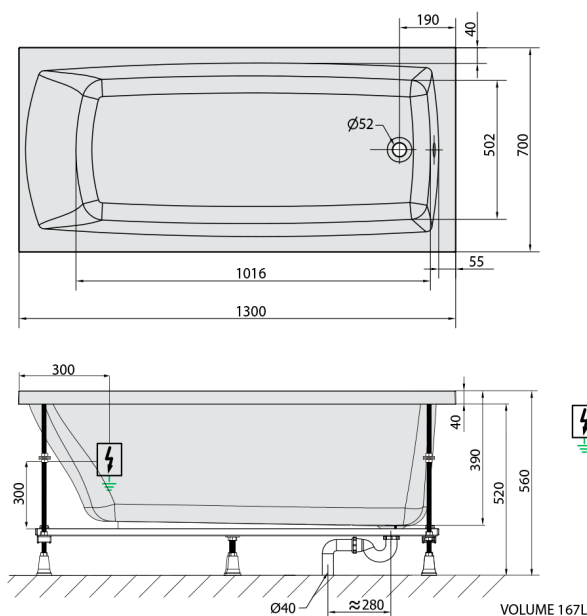

## LILY hydromasážna vaňa, 130x70x39cm, Active Hydro-Air, chróm

Objednací kód: 77511.2010

### Rozmery

Dĺžka: 1300 mm  
Šírka: 700 mm  
Výška: 390 mm  
Objem: 167 l

### Technický list

Electric cable 3x2,5mm<sup>2</sup>  
Lenght 2m from the wall  
⚡ Elektrický kabel 3x2,5mm<sup>2</sup>  
Délka kabelu ze zdi 2m

Electrical Characteristic:  
Tension: 220-230V/50hz  
Max. power consumption: 1200W  
Electric protection: residual-current device 30mA