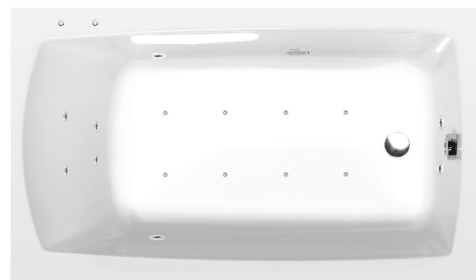

## LILY hydromasážna vaňa, 130x70x39cm, Active Hydro-Air, chróm

Objednací kód: 77511.2010

### Rozmery

Dĺžka: 1300 mm  
Šírka: 700 mm  
Výška: 390 mm  
Objem: 167 l

### Vlastnosti

Farba: Biela  
Materiál: Akrylát  
Záruka: 2 roky