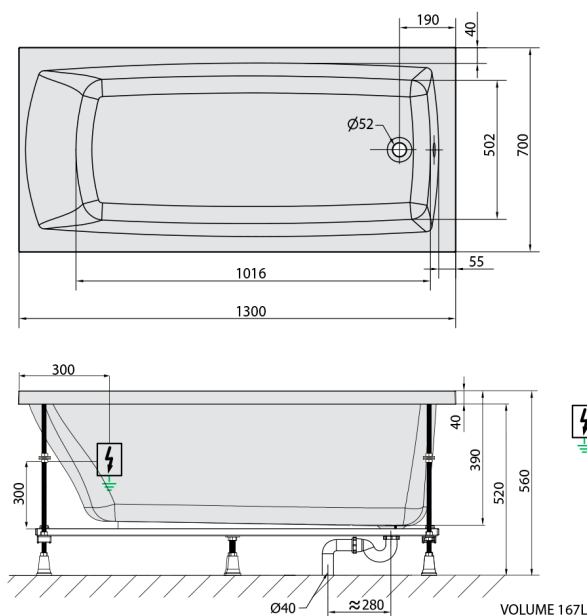

## LILY hydromasážna vaňa, 130x70x39cm, Active Hydro, chróm

Objednací kód: 77511.1010

### Rozmery

Dĺžka: 1300 mm  
Šírka: 700 mm  
Výška: 390 mm  
Objem: 167 l

### Technický list

Electric cable 3x2,5mm<sup>2</sup>  
Lenght 2m from the wall  
⚡  
Elektrický kabel 3x2,5mm<sup>2</sup>  
Délka kabelu ze zdi 2m

Electrical Characteristic:  
Tension: 220-230V/50hz  
Max. power consumption: 1200W  
Electric protection: residual-current device 30mA