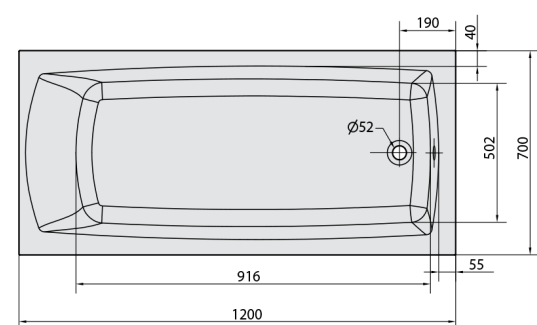

## LILY hydromasážna vaňa, 120x70x39cm, Highline Hydro-Air, chróm

Objednací kód: 25111.6010

### Rozmery

Dĺžka: 1200 mm  
 Šírka: 700 mm  
 Výška: 390 mm  
 Objem: 150 l

### Technický list

Electric cable 3x2,5mm<sup>2</sup>  
 Length 2m from the wall  
 Elektrický kabel 3x2,5mm<sup>2</sup>  
 Délka kabelu ze zdi 2m

Electrical Characteristic:  
 Tension: 220-230V/50hz  
 Max. power consumption: 1200W  
 Electric protection: residual-current device 30mA