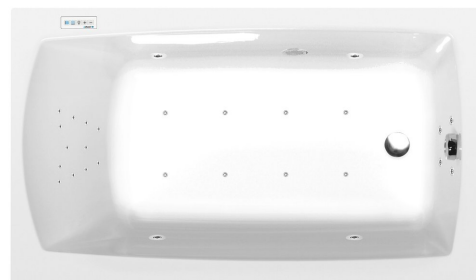

## LILY hydromasážna vaňa, 120x70x39cm, Highline Hydro-Air, chróm

Objednací kód: 25111.6010

### Rozmery

Dĺžka: 1200 mm  
 Šírka: 700 mm  
 Výška: 390 mm  
 Objem: 150 l

### Vlastnosti

Farba: Biela  
 Materiál: Akrylát  
 Záruka: 2 roky