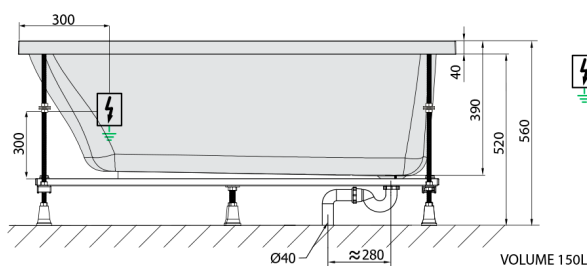

### Rozmery

Dĺžka: 1200 mm  
 Šírka: 700 mm  
 Výška: 390 mm  
 Objem: 150 l

### Technický list

Electric cable 3x2,5mm<sup>2</sup>  
 Length 2m from the wall  
 Elektrický kabel 3x2,5mm<sup>2</sup>  
 Délka kabelu ze zdi 2m

Electrical Characteristic:  
 Tension: 220-230V/50hz  
 Max. power consumption: 1200W  
 Electric protection: residual-current device 30mA