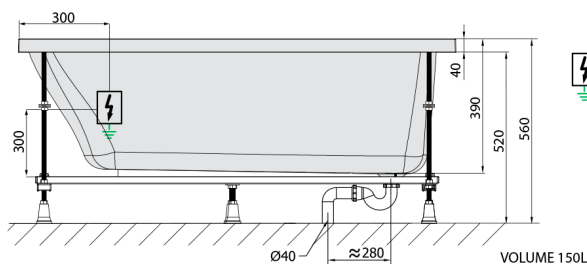

LILY hydromasážna vaňa, 120x70x39cm, Highline Hydro, chróm

Objednací kód: 25111.5010

Rozmery

Dĺžka: 1200 mm
 Šírka: 700 mm
 Výška: 390 mm
 Objem: 150 l

Vlastnosti

Farba: Biela
 Materiál: Akrylát
 Záruka: 2 roky

Technický list

Electric cable 3x2,5mm²
 Length 2m from the wall
 Elektrický kabel 3x2,5mm²
 Délka kabelu ze zdi 2m

Electrical Characteristic:
 Tension: 220-230V/50Hz
 Max. power consumption: 1200W
 Electric protection: residual-current device 30mA