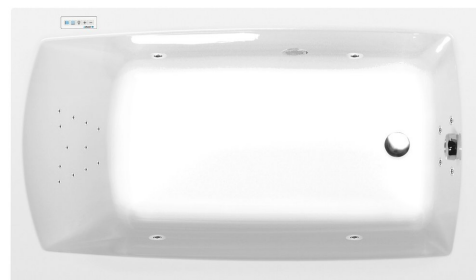

LILY hydromasážna vaňa, 120x70x39cm, Highline Hydro, chróm

Objednací kód: 25111.5010

Rozmery

Dĺžka: 1200 mm
 Šírka: 700 mm
 Výška: 390 mm
 Objem: 150 l

Vlastnosti

Farba: Biela
 Materiál: Akrylát
 Záruka: 2 roky

Technický list

Electric cable 3x2,5mm²
 Length 2m from the wall
 Elektrický kabel 3x2,5mm²
 Délka kabelu ze zdi 2m

Electrical Characteristic:
 Tension: 220-230V/50Hz
 Max. power consumption: 1200W
 Electric protection: residual-current device 30mA