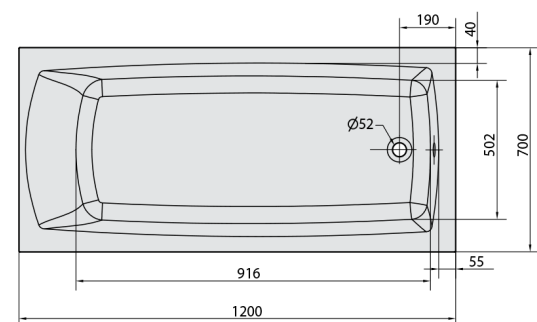

LILY hydromasážna vaňa, 120x70x39cm, Highline Hydro, chróm

Objednací kód: 25111.5010

Rozmery

Dĺžka: 1200 mm
 Šírka: 700 mm
 Výška: 390 mm
 Objem: 150 l

Vlastnosti

Farba: Biela
 Materiál: Akrylát
 Záruka: 2 roky

Technický list

Electric cable 3x2,5mm²
 Length 2m from the wall
 Elektrický kabel 3x2,5mm²
 Délka kabelu ze zdi 2m

Electrical Characteristic:
 Tension: 220-230V/50Hz
 Max. power consumption: 1200W
 Electric protection: residual-current device 30mA