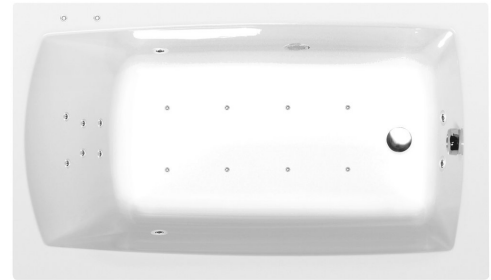

LILY hydromasážna vaňa, 120x70x39cm, Attraction Hydro-Air, chróm

Objednací kód: 25111.4010

Rozmery

Dĺžka: 1200 mm
Šírka: 700 mm
Výška: 390 mm
Objem: 150 l

Vlastnosti

Farba: Biela
Materiál: Akrylát
Záruka: 2 roky

Technický list

Electric cable 3x2,5mm²
Lenght 2m from the wall
⚡ Elektrický kabel 3x2,5mm²
Délka kabelu ze zdi 2m

Electrical Characteristic:
Tension: 220-230V/50hz
Max. power consumption: 1200W
Electric protection: residual-current device 30mA