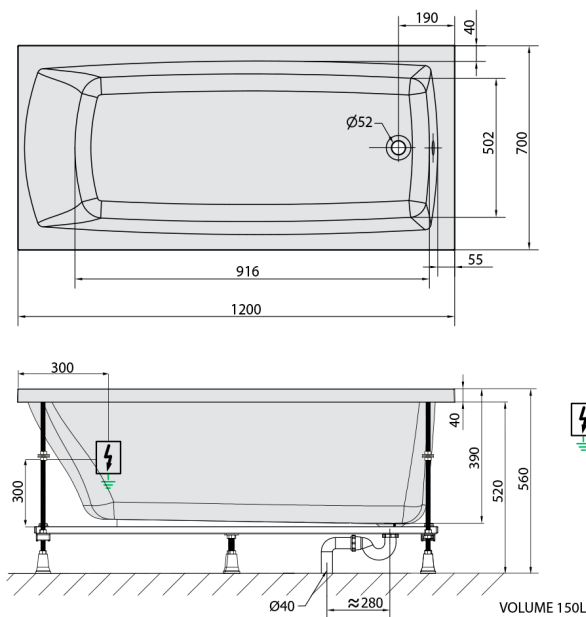

LILY hydromasážna vaňa, 120x70x39cm, Attraction Hydro-Air, chróm

Objednací kód: 25111.4010

Rozmery

Dĺžka: 1200 mm
Šírka: 700 mm
Výška: 390 mm
Objem: 150 l

Vlastnosti

Farba: Biela
Materiál: Akrylát
Záruka: 2 roky

Technický list

Electric cable 3x2,5mm²
Lenght 2m from the wall
⚡ Elektrický kabel 3x2,5mm²
Délka kabelu ze zdi 2m

Electrical Characteristic:
Tension: 220-230V/50hz
Max. power consumption: 1200W
Electric protection: residual-current device 30mA