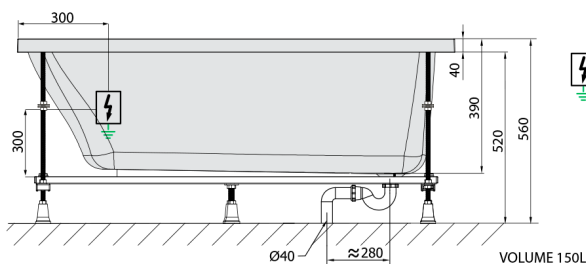

### Rozmery

Dĺžka: 1200 mm  
 Šírka: 700 mm  
 Výška: 390 mm  
 Objem: 150 l

### Technický list

Electric cable 3x2,5mm<sup>2</sup>  
 Length 2m from the wall  
 Elektrický kábel 3x2,5mm<sup>2</sup>  
 Dĺžka kábelu ze zdi 2m

Electrical Characteristic:  
 Tension: 220-230V/50Hz  
 Max. power consumption: 1200W  
 Electric protection: residual-current device 30mA