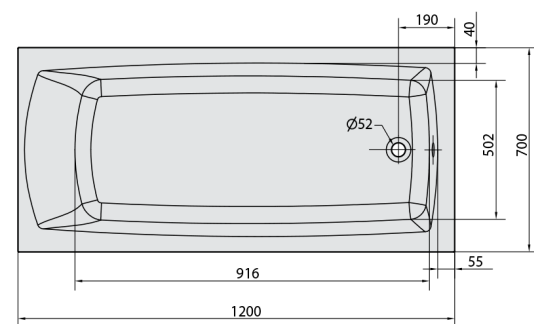

## LILY hydromasážna vaňa, 120x70x39cm, Active Hydro-Air, chróm

Objednací kód: 25111.2010

### Rozmery

Dĺžka: 1200 mm  
 Šírka: 700 mm  
 Výška: 390 mm  
 Objem: 150 l

### Technický list

Electric cable 3x2,5mm<sup>2</sup>  
 Length 2m from the wall  
 Elektrický kábel 3x2,5mm<sup>2</sup>  
 Dĺžka kábelu ze zdi 2m

Electrical Characteristic:  
 Tension: 220-230V/50Hz  
 Max. power consumption: 1200W  
 Electric protection: residual-current device 30mA