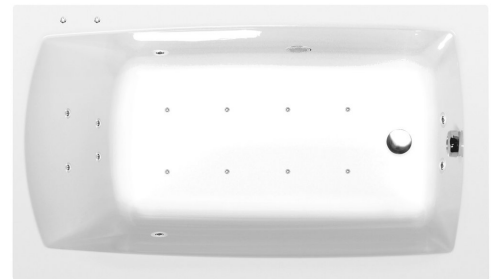

## LILY hydromasážna vaňa, 120x70x39cm, Active Hydro-Air, chróm

Objednací kód: 25111.2010

### Rozmery

Dĺžka: 1200 mm  
 Šírka: 700 mm  
 Výška: 390 mm  
 Objem: 150 l

### Vlastnosti

Farba: Biela  
 Materiál: Akrylát  
 Záruka: 2 roky