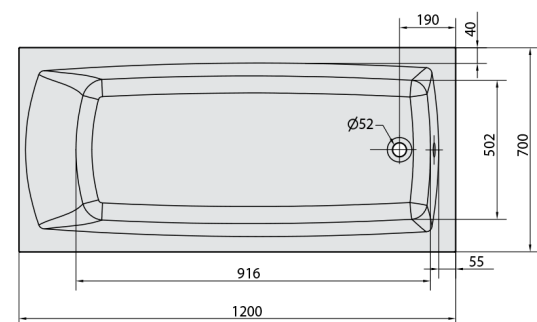

## LILY hydromasážna vaňa, 120x70x39cm, Active Hydro, chróm

Objednací kód: 25111.1010

### Rozmery

Dĺžka: 1200 mm  
 Šírka: 700 mm  
 Výška: 390 mm  
 Objem: 150 l

### Technický list

Electric cable 3x2,5mm<sup>2</sup>  
 Length 2m from the wall  
 Elektrický kabel 3x2,5mm<sup>2</sup>  
 Délka kabelu ze zdi 2m

Electrical Characteristic:  
 Tension: 220-230V/50Hz  
 Max. power consumption: 1200W  
 Electric protection: residual-current device 30mA