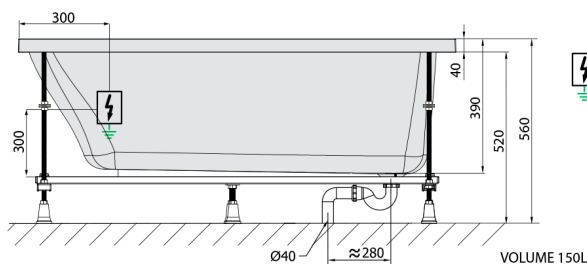

### Rozmery

Dĺžka: 1200 mm  
 Šírka: 700 mm  
 Výška: 390 mm  
 Objem: 150 l

### Technický list

Electric cable 3x2,5mm<sup>2</sup>  
 Length 2m from the wall  
 Elektrický kabel 3x2,5mm<sup>2</sup>  
 Délka kabelu ze zdi 2m

Electrical Characteristic:  
 Tension: 220-230V/50Hz  
 Max. power consumption: 1200W  
 Electric protection: residual-current device 30mA