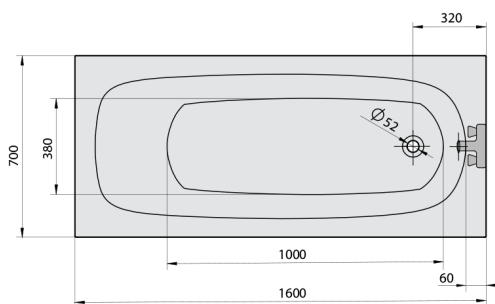

LAURA hydromasážna vaňa, 160x70x39cm, Attraction Hydro-Air, chróm

Objednací kód: 24611.4010

Rozmery

Dĺžka: 1600 mm
 Šírka: 700 mm
 Výška: 390 mm
 Objem: 155 l

Vlastnosti

Farba: Biela
 Materiál: Akrylát
 Záruka: 2 roky

Technický list

Electric cable 3x2,5mm²
 Length 2m from the wall
 Elektrický kabel 3x2,5mm²
 Délka kabelu ze zdi 2m

Electrical Characteristic:
 Tension: 220-230V/50hz
 Max. power consumption: 1200W
 Electric protection: residual-current device 30mA