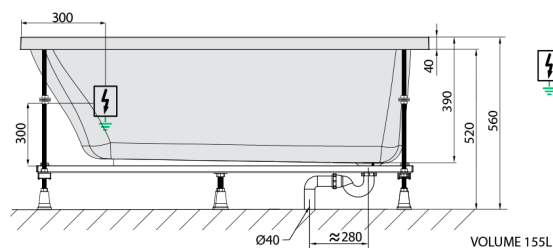

LAURA hydromasážna vaňa, 160x70x39cm, Attraction Hydro-Air, chróm

Objednací kód: 24611.4010

Rozmery

Dĺžka: 1600 mm
 Šírka: 700 mm
 Výška: 390 mm
 Objem: 155 l

Vlastnosti

Farba: Biela
 Materiál: Akrylát
 Záruka: 2 roky

Technický list

Electric cable 3x2,5mm²
 Length 2m from the wall
 Elektrický kabel 3x2,5mm²
 Délka kabelu ze zdi 2m

Electrical Characteristic:
 Tension: 220-230V/50hz
 Max. power consumption: 1200W
 Electric protection: residual-current device 30mA