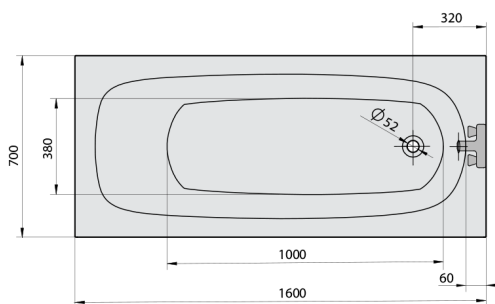

LAURA hydromasážna vaňa, 160x70x39cm, Active Hydro-Air, chróm

Objednací kód: 24611.2010

Rozmery

Dĺžka: 1600 mm
 Šírka: 700 mm
 Výška: 390 mm
 Objem: 155 l

Vlastnosti

Farba: Biela
 Materiál: Akrylát
 Záruka: 2 roky

Technický list

Electric cable 3x2,5mm²
 Length 2m from the wall
 Elektrický kábel 3x2,5mm²
 Délka kabelu ze zdi 2m

Electrical Characteristic:
 Tension: 220-230V/50hz
 Max. power consumption: 1200W
 Electric protection: residual-current device 30mA