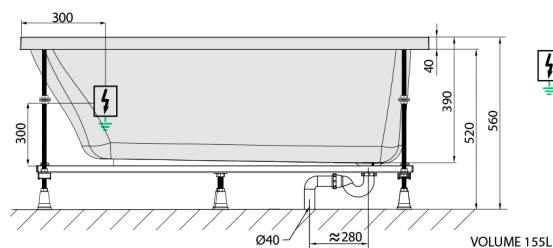

LAURA hydromasážna vaňa, 160x70x39cm, Active Hydro-Air, chróm

Objednací kód: 24611.2010

Rozmery

Dĺžka: 1600 mm
 Šírka: 700 mm
 Výška: 390 mm
 Objem: 155 l

Vlastnosti

Farba: Biela
 Materiál: Akrylát
 Záruka: 2 roky

Technický list

Electric cable 3x2,5mm²
 Length 2m from the wall
 Elektrický kábel 3x2,5mm²
 Délka kabelu ze zdi 2m

Electrical Characteristic:
 Tension: 220-230V/50hz
 Max. power consumption: 1200W
 Electric protection: residual-current device 30mA