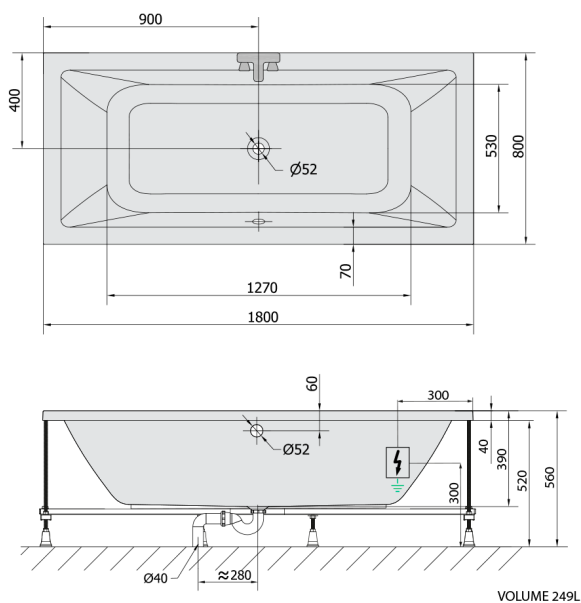

KRYSTA hydromasážna vaňa, 180x80x39cm, Highline Hydro-Air, chróm

Objednací kód: 71710.6010

Rozmery

Dĺžka: 1800 mm
 Šírka: 800 mm
 Výška: 390 mm
 Objem: 249 l

Vlastnosti

Farba: Biela
 Materiál: Akrylát
 Záruka: 2 roky

Technický list

Electric cable 3x2,5mm²
 Length 2m from the wall

 Elektrický kabel 3x2,5mm²
 Délka kabelu ze zdi 2m

Electrical Characteristic:
 Tension: 220-230V/50hz
 Max. power consumption: 1200W
 Electric protection: residual-current device 30mA