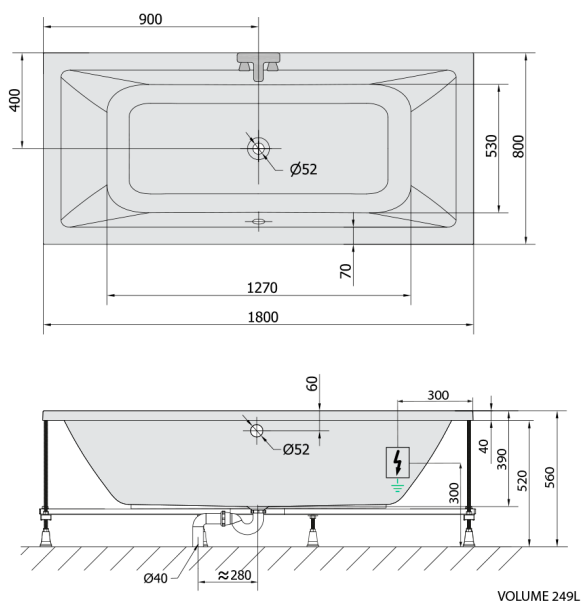

KRYSTA hydromasážna vaňa, 180x80x39cm, Highline Hydro, chróm

Objednací kód: 71710.5010

Rozmery

Dĺžka: 1800 mm
 Šírka: 800 mm
 Výška: 390 mm
 Objem: 249 l

Vlastnosti

Farba: Biela
 Materiál: Akrylát
 Záruka: 2 roky

Technický list

Electric cable 3x2,5mm²
 Length 2m from the wall

 Elektrický kabel 3x2,5mm²
 Délka kabelu ze zdi 2m

Electrical Characteristic:
 Tension: 220-230V/50hz
 Max. power consumption: 1200W
 Electric protection: residual-current device 30mA