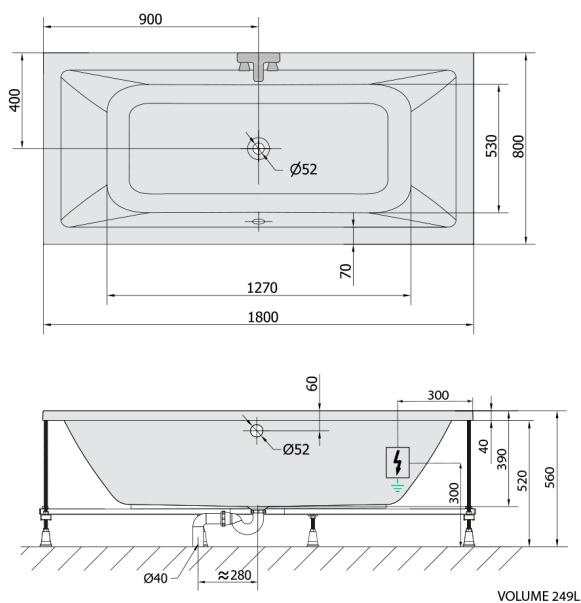

## KRYSTA hydromasážna vaňa, 180x80x39cm, Attraction Hydro-Air, chróm

Objednací kód: 71710.4010

### Rozmery

Dĺžka: 1800 mm  
 Šírka: 800 mm  
 Výška: 390 mm  
 Objem: 249 l

### Technický list

Electric cable 3x2,5mm<sup>2</sup>  
 Length 2m from the wall

Elektrický kabel 3x2,5mm<sup>2</sup>  
 Délka kabelu ze zdi 2m

Electrical Characteristic:  
 Tension: 220-230V/50hz  
 Max. power consumption: 1200W  
 Electric protection: residual-current device 30mA