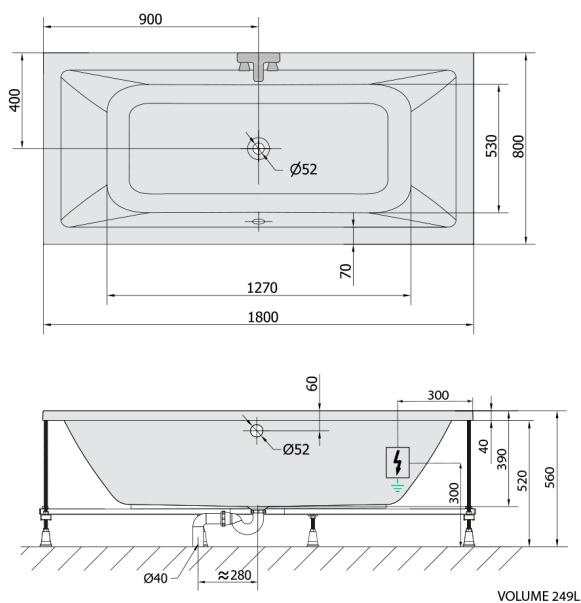

KRYSTA hydromasážna vaňa, 180x80x39cm, Attraction Hydro, chróm

Objednací kód: 71710.3010

Rozmery

Dĺžka: 1800 mm
Šírka: 800 mm
Výška: 390 mm
Objem: 249 l

Vlastnosti

Farba: Biela
Materiál: Akrylát
Záruka: 2 roky

Technický list

Electric cable 3x2,5mm²
Lenght 2m from the wall

Elektrický kabel 3x2,5mm²
Délka kabelu ze zdi 2m

Electrical Characteristic:
Tension: 220-230V/50hz
Max. power consumption: 1200W
Electric protection: residual-current device 30mA