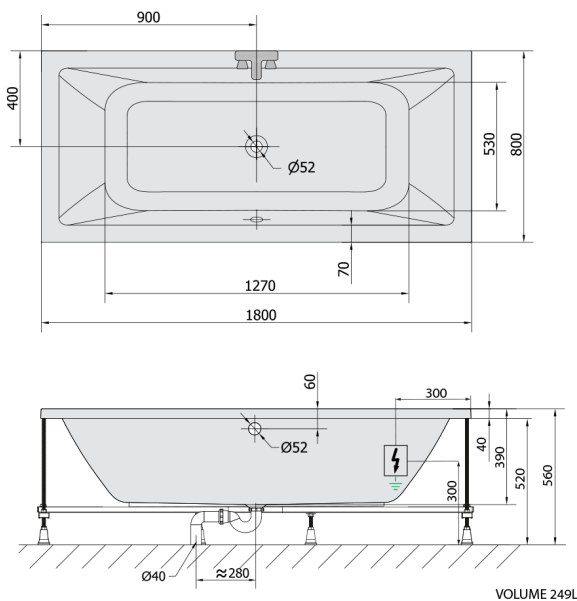

## KRYSTA hydromasážna vaňa, 180x80x39cm, Active Hydro-Air, chróm

Objednací kód: 71710.2010

### Rozmery

Dĺžka: 1800 mm  
Šírka: 800 mm  
Výška: 390 mm  
Objem: 249 l

### Technický list

Electric cable 3x2,5mm<sup>2</sup>  
Lenght 2m from the wall

Elektrický kabel 3x2,5mm<sup>2</sup>  
Délka kabelu ze zdi 2m

Electrical Characteristic:  
Tension: 220-230V/50hz  
Max. power consumption: 1200W  
Electric protection: residual-current device 30mA