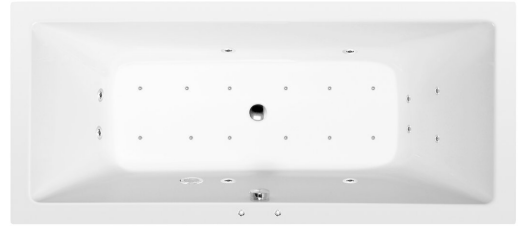

## KRYSTA hydromasážna vaňa, 180x80x39cm, Active Hydro-Air, chróm

Objednací kód: 71710.2010

### Rozmery

Dĺžka: 1800 mm  
Šírka: 800 mm  
Výška: 390 mm  
Objem: 249 l

### Vlastnosti

Farba: Biela  
Materiál: Akrylát  
Záruka: 2 roky