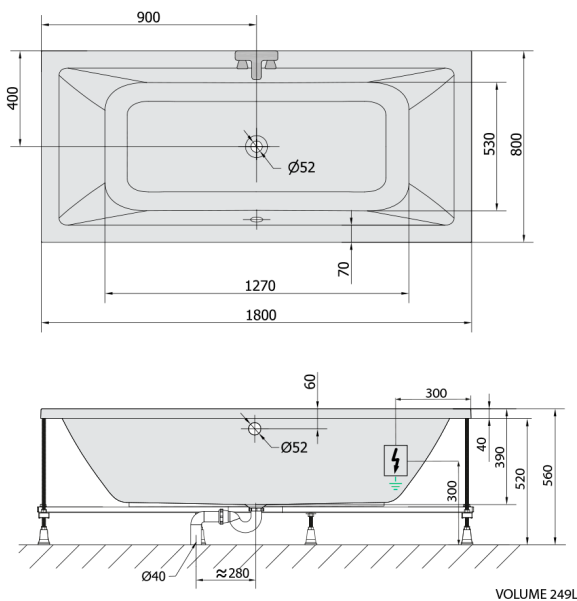

KRYSTA hydromasážna vaňa, 180x80x39cm, Active Hydro, chróm

Objednací kód: 71710.1010

Rozmery

Dĺžka: 1800 mm
Šírka: 800 mm
Výška: 390 mm
Objem: 249 l

Vlastnosti

Farba: Biela
Materiál: Akrylát
Záruka: 2 roky

Technický list

Electric cable 3x2,5mm²
Lenght 2m from the wall

Elektrický kabel 3x2,5mm²
Délka kabelu ze zdi 2m

Electrical Characteristic:
Tension: 220-230V/50hz
Max. power consumption: 1200W
Electric protection: residual-current device 30mA