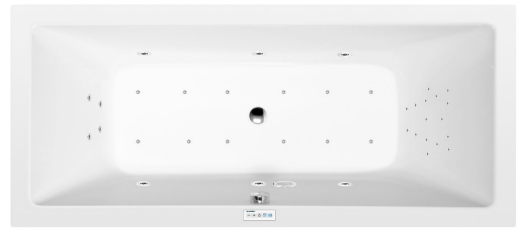

KRYSTA hydromasážna vaňa, 180x70x39cm, Highline Hydro-Air, chróm

Objednací kód: 72906.6010

Rozmery

Dĺžka: 1800 mm
Šírka: 700 mm
Výška: 390 mm
Objem: 200 l

Vlastnosti

Farba: Biela
Materiál: Akrylát
Záruka: 2 roky

Technický list

Electric cable 3x2,5mm²
Lenght 2m from the wall
Elektrický kabel 3x2,5mm²
Délka kabelu ze zdi 2m

Electrical Characteristic:
Tension: 220-230V/50hz
Max. power consumption: 1200W
Electric protection: residual-current device 30mA