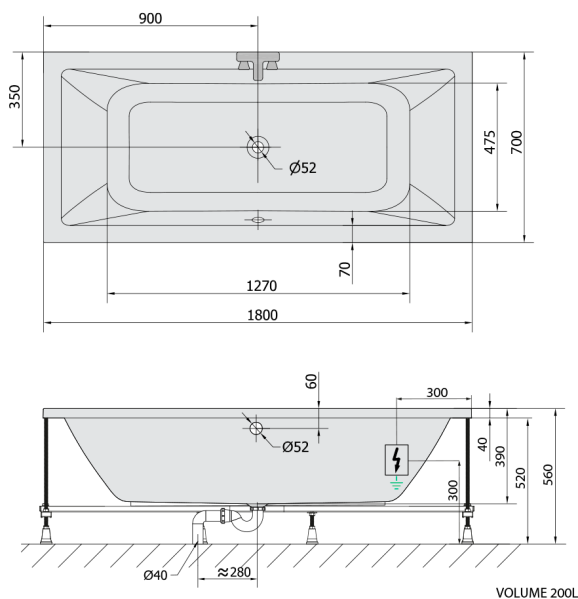

KRYSTA hydromasážna vaňa, 180x70x39cm, Highline Hydro-Air, chróm

Objednací kód: 72906.6010

Rozmery

Dĺžka: 1800 mm
Šírka: 700 mm
Výška: 390 mm
Objem: 200 l

Vlastnosti

Farba: Biela
Materiál: Akrylát
Záruka: 2 roky

Technický list

Electric cable 3x2,5mm²
Lenght 2m from the wall
Elektrický kabel 3x2,5mm²
Délka kabelu ze zdi 2m

Electrical Characteristic:
Tension: 220-230V/50hz
Max. power consumption: 1200W
Electric protection: residual-current device 30mA