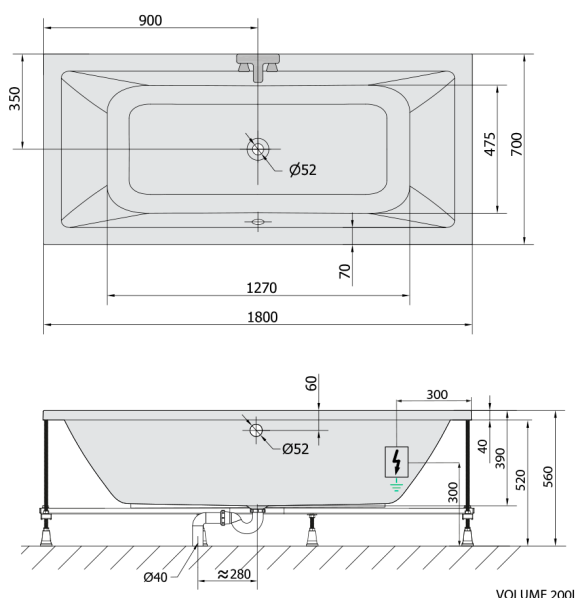

KRYSTA hydromasážna vaňa, 180x70x39cm, Highline Hydro, chróm

Objednací kód: 72906.5010

Rozmery

Dĺžka: 1800 mm
Šírka: 700 mm
Výška: 390 mm
Objem: 200 l

Vlastnosti

Farba: Biela
Materiál: Akrylát
Záruka: 2 roky

Technický list

Electric cable 3x2,5mm²
Length 2m from the wall
Elektrický kábel 3x2,5mm²
Dĺžka kábelu ze zdi 2m

Electrical Characteristic:
Tension: 220-230V/50hz
Max. power consumption: 1200W
Electric protection: residual-current device 30mA