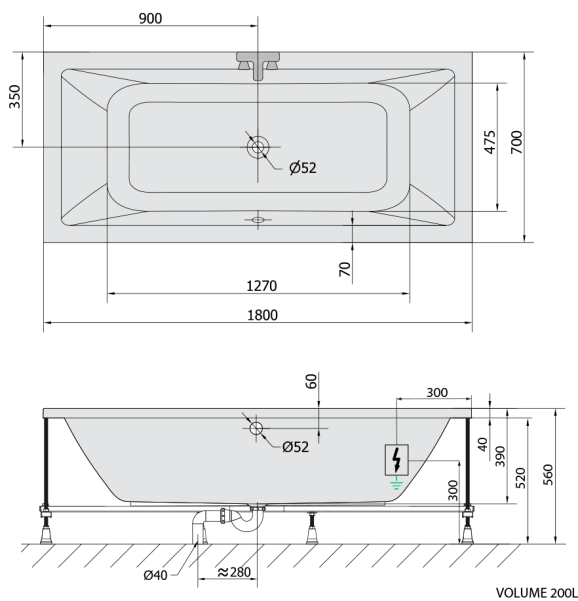

## KRYSTA hydromasážna vaňa, 180x70x39cm, Attraction Hydro-Air, chróm

Objednací kód: 72906.4010

### Rozmery

Dĺžka: 1800 mm  
Šírka: 700 mm  
Výška: 390 mm  
Objem: 200 l

### Technický list

Electric cable 3x2,5mm<sup>2</sup>  
Length 2m from the wall

Elektrický kabel 3x2,5mm<sup>2</sup>  
Délka kabelu ze zdi 2m

Electrical Characteristic:  
Tension: 220-230V/50hz  
Max. power consumption: 1200W  
Electric protection: residual-current device 30mA