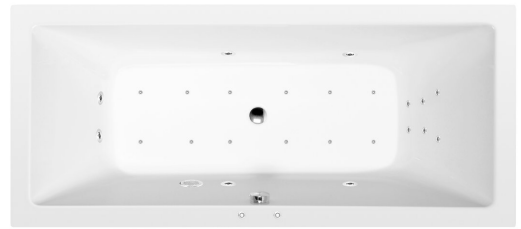

## KRYSTA hydromasážna vaňa, 180x70x39cm, Attraction Hydro-Air, chróm

Objednací kód: 72906.4010

### Rozmery

Dĺžka: 1800 mm  
Šírka: 700 mm  
Výška: 390 mm  
Objem: 200 l

### Vlastnosti

Farba: Biela  
Materiál: Akrylát  
Záruka: 2 roky