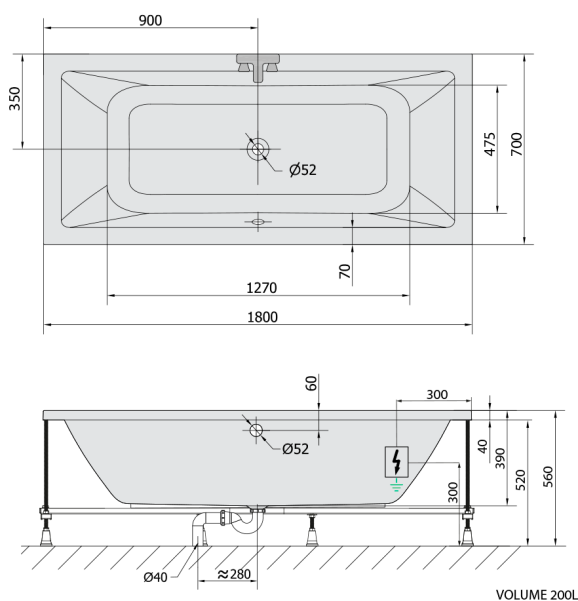

KRYSTA hydromasážna vaňa, 180x70x39cm, Attraction Hydro, chróm

Objednací kód: 72906.3010

Rozmery

Dĺžka: 1800 mm
 Šírka: 700 mm
 Výška: 390 mm
 Objem: 200 l

Vlastnosti

Farba: Biela
 Materiál: Akrylát
 Záruka: 2 roky

Technický list

Electric cable 3x2,5mm²
 Length 2m from the wall
 Elektrický kábel 3x2,5mm²
 Dĺžka kábelu ze zdi 2m

Electrical Characteristic:
 Tension: 220-230V/50hz
 Max. power consumption: 1200W
 Electric protection: residual-current device 30mA