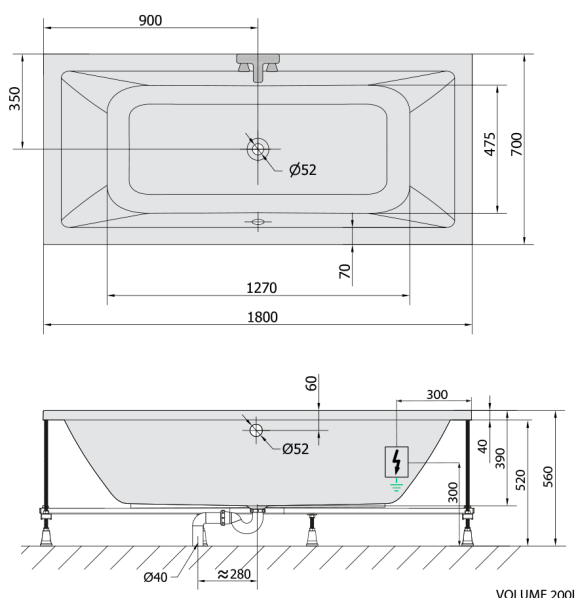

KRYSTA hydromasážna vaňa, 180x70x39cm, Active Hydro-Air, chróm

Objednací kód: 72906.2010

Rozmery

Dĺžka: 1800 mm
Šírka: 700 mm
Výška: 390 mm
Objem: 200 l

Vlastnosti

Farba: Biela
Materiál: Akrylát
Záruka: 2 roky

Technický list

Electric cable 3x2,5mm²
Length 2m from the wall
Elektrický kábel 3x2,5mm²
Dĺžka kábelu ze zdi 2m

Electrical Characteristic:
Tension: 220-230V/50hz
Max. power consumption: 1200W
Electric protection: residual-current device 30mA