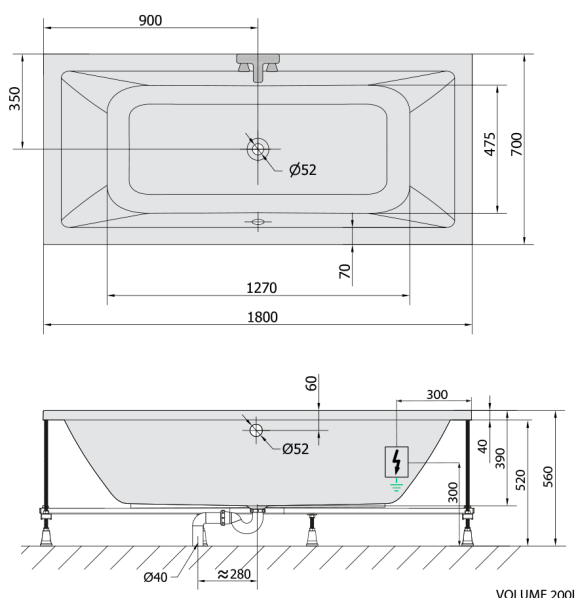

## KRYSTA hydromasážna vaňa, 180x70x39cm, Active Hydro, chróm

Objednací kód: 72906.1010

### Rozmery

Dĺžka: 1800 mm  
Šírka: 700 mm  
Výška: 390 mm  
Objem: 200 l

### Technický list

Electric cable 3x2,5mm<sup>2</sup>  
Length 2m from the wall  
Elektrický kábel 3x2,5mm<sup>2</sup>  
Dĺžka kábelu ze zdi 2m

Electrical Characteristic:  
Tension: 220-230V/50hz  
Max. power consumption: 1200W  
Electric protection: residual-current device 30mA