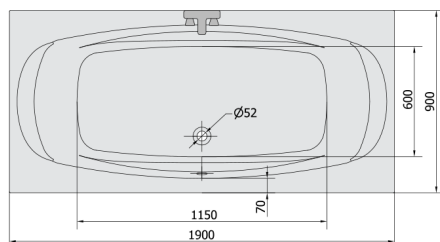

### Rozmery

Dĺžka: 1900 mm  
 Šírka: 900 mm  
 Výška: 440 mm  
 Objem: 240 l

### Technický list

Electric cable 3x2,5mm<sup>2</sup>  
 Length 2m from the wall

Elektrický kabel 3x2,5mm<sup>2</sup>  
 Délka kabelu ze zdi 2m

Electrical Characteristic:  
 Tension: 220-230V/50hz  
 Max. power consumption: 1200W  
 Electric protection: residual-current device 30mA