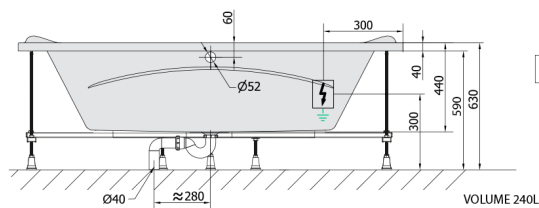

### Rozmery

Dĺžka: 1900 mm  
 Šírka: 900 mm  
 Výška: 440 mm  
 Objem: 240 l

### Technický list

Electric cable 3x2,5mm<sup>2</sup>  
 Length 2m from the wall

Elektrický kabel 3x2,5mm<sup>2</sup>  
 Délka kabelu ze zdi 2m

Electrical Characteristic:  
 Tension: 220-230V/50hz  
 Max. power consumption: 1200W  
 Electric protection: residual-current device 30mA