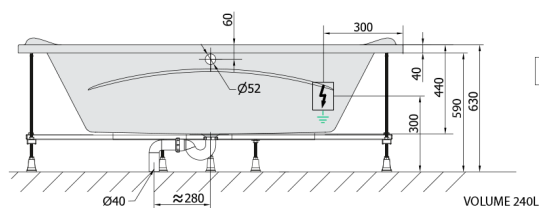

### Rozmery

Dĺžka: 1900 mm  
 Šírka: 900 mm  
 Výška: 440 mm  
 Objem: 240 l

### Technický list

Electric cable 3x2,5mm<sup>2</sup>  
 Length 2m from the wall

Elektrický kabel 3x2,5mm<sup>2</sup>  
 Délka kabelu ze zdi 2m

Electrical Characteristic:  
 Tension: 220-230V/50hz  
 Max. power consumption: 1200W  
 Electric protection: residual-current device 30mA