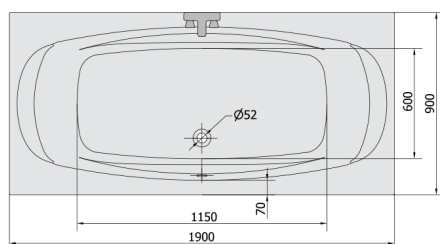

## GARDA hydromasážna vaňa, 190x90x44cm, Highline Hydro, chróm

Objednací kód: 14111.5010

### Rozmery

Dĺžka: 1900 mm  
 Šírka: 900 mm  
 Výška: 440 mm  
 Objem: 240 l

### Technický list

Electric cable 3x2,5mm<sup>2</sup>  
 Length 2m from the wall

Elektrický kabel 3x2,5mm<sup>2</sup>  
 Délka kabelu ze zdi 2m

Electrical Characteristic:  
 Tension: 220-230V/50hz  
 Max. power consumption: 1200W  
 Electric protection: residual-current device 30mA