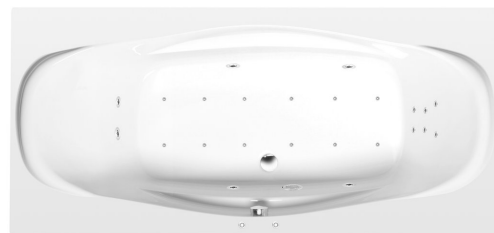

GARDA hydromasážna vaňa, 190x90x44cm, Attraction Hydro-Air, chróm

Objednací kód: 14111.4010

Rozmery

Dĺžka: 1900 mm
 Šírka: 900 mm
 Výška: 440 mm
 Objem: 240 l

Vlastnosti

Farba: Biela
 Materiál: Akrylát
 Záruka: 2 roky

Technický list

Electric cable 3x2,5mm²
 Length 2m from the wall

Elektrický kabel 3x2,5mm²
 Délka kabelu ze zdi 2m

Electrical Characteristic:
 Tension: 220-230V/50hz
 Max. power consumption: 1200W
 Electric protection: residual-current device 30mA