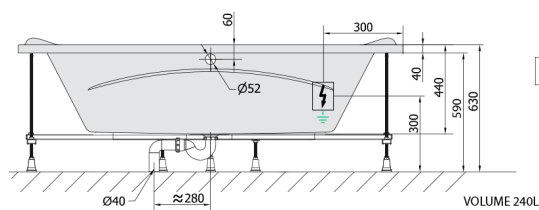

GARDA hydromasážna vaňa, 190x90x44cm, Attraction Hydro-Air, chróm

Objednací kód: 14111.4010

Rozmery

Dĺžka: 1900 mm
 Šírka: 900 mm
 Výška: 440 mm
 Objem: 240 l

Vlastnosti

Farba: Biela
 Materiál: Akrylát
 Záruka: 2 roky

Technický list

Electric cable 3x2,5mm²
 Length 2m from the wall

Elektrický kabel 3x2,5mm²
 Délka kabelu ze zdi 2m

Electrical Characteristic:
 Tension: 220-230V/50hz
 Max. power consumption: 1200W
 Electric protection: residual-current device 30mA