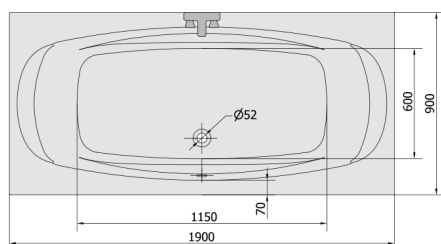

GARDA hydromasážna vaňa, 190x90x44cm, Attraction Hydro-Air, chróm

Objednací kód: 14111.4010

Rozmery

Dĺžka: 1900 mm
 Šírka: 900 mm
 Výška: 440 mm
 Objem: 240 l

Vlastnosti

Farba: Biela
 Materiál: Akrylát
 Záruka: 2 roky

Technický list

Electric cable 3x2,5mm²
 Length 2m from the wall

Elektrický kabel 3x2,5mm²
 Délka kabelu ze zdi 2m

Electrical Characteristic:
 Tension: 220-230V/50hz
 Max. power consumption: 1200W
 Electric protection: residual-current device 30mA